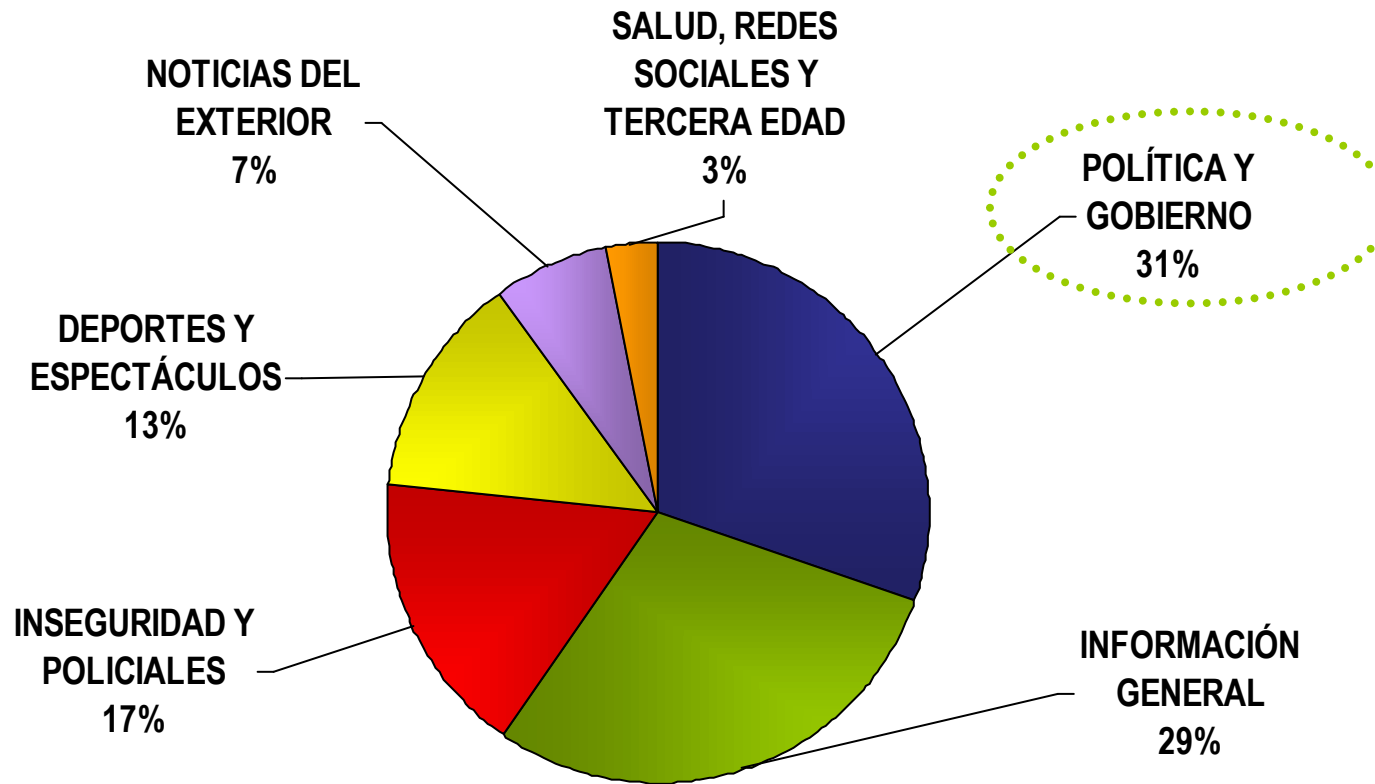

AGENDA DE NOTICIEROS DE MARZO DE 2008

¿Cómo se distribuyeron los temas?
(Base= 1763 unidades informativas)

Presidencia de la Nación
COMFER
Comité Federal de Radiodifusión