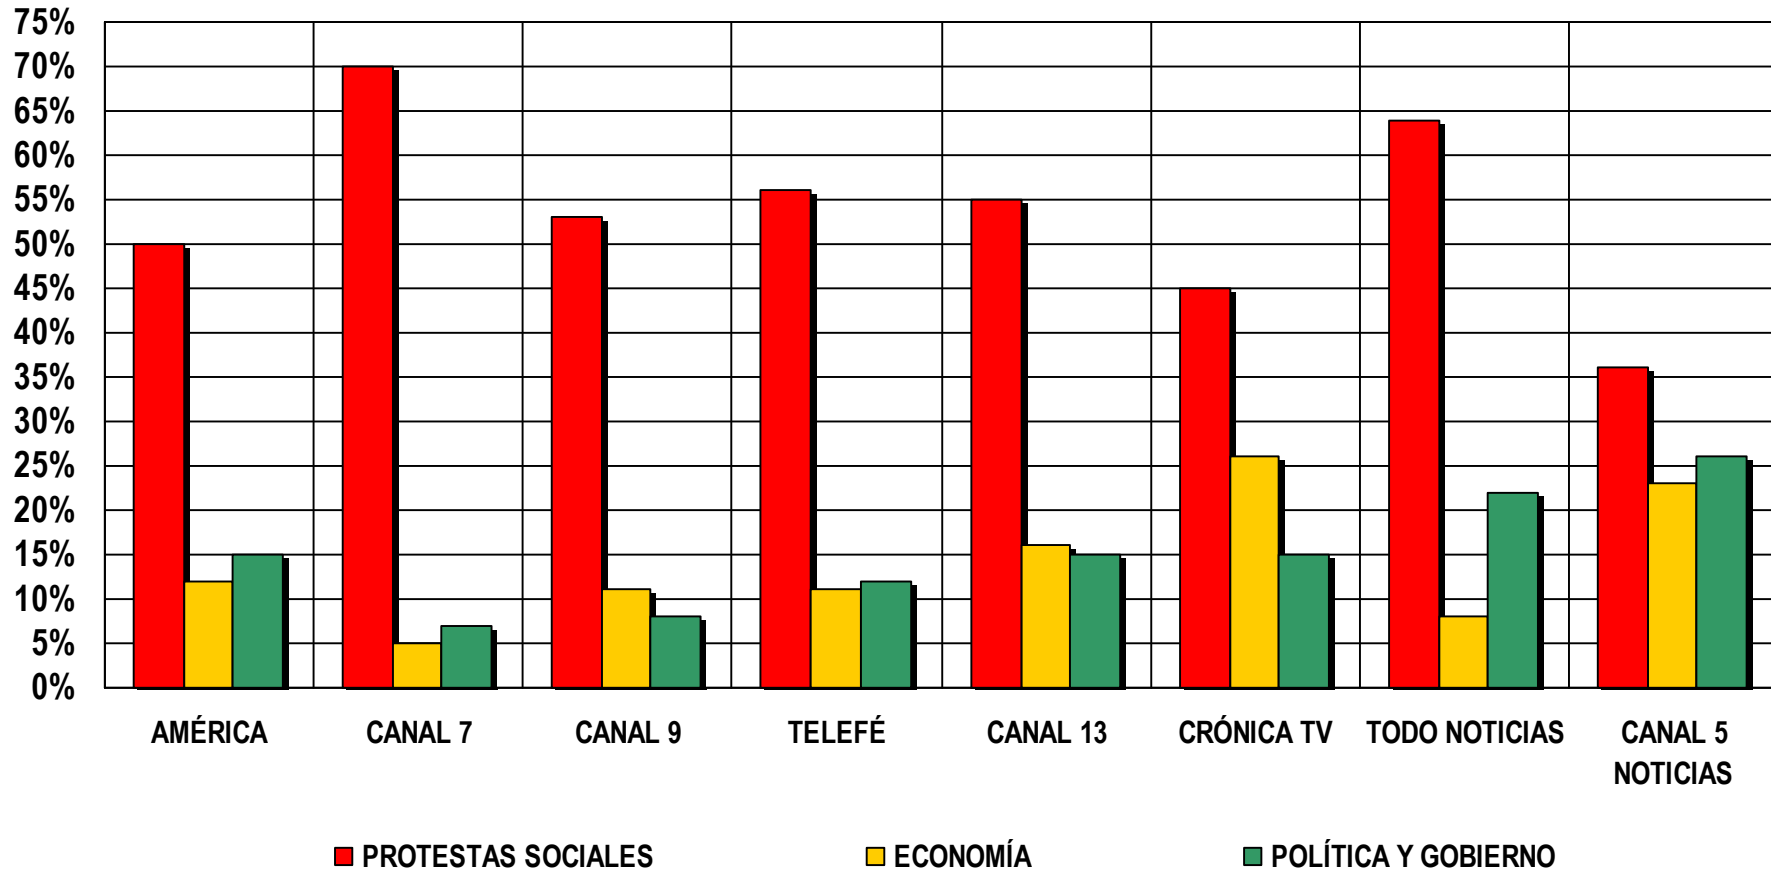

PRINCIPALES SUBCATEGORÍAS TEMÁTICAS DE LA AGENDA DE POLÍTICA Y GOBIERNO
(Base = 536 unidades informativas- 30% de las noticias s/ gráfico de página 6)