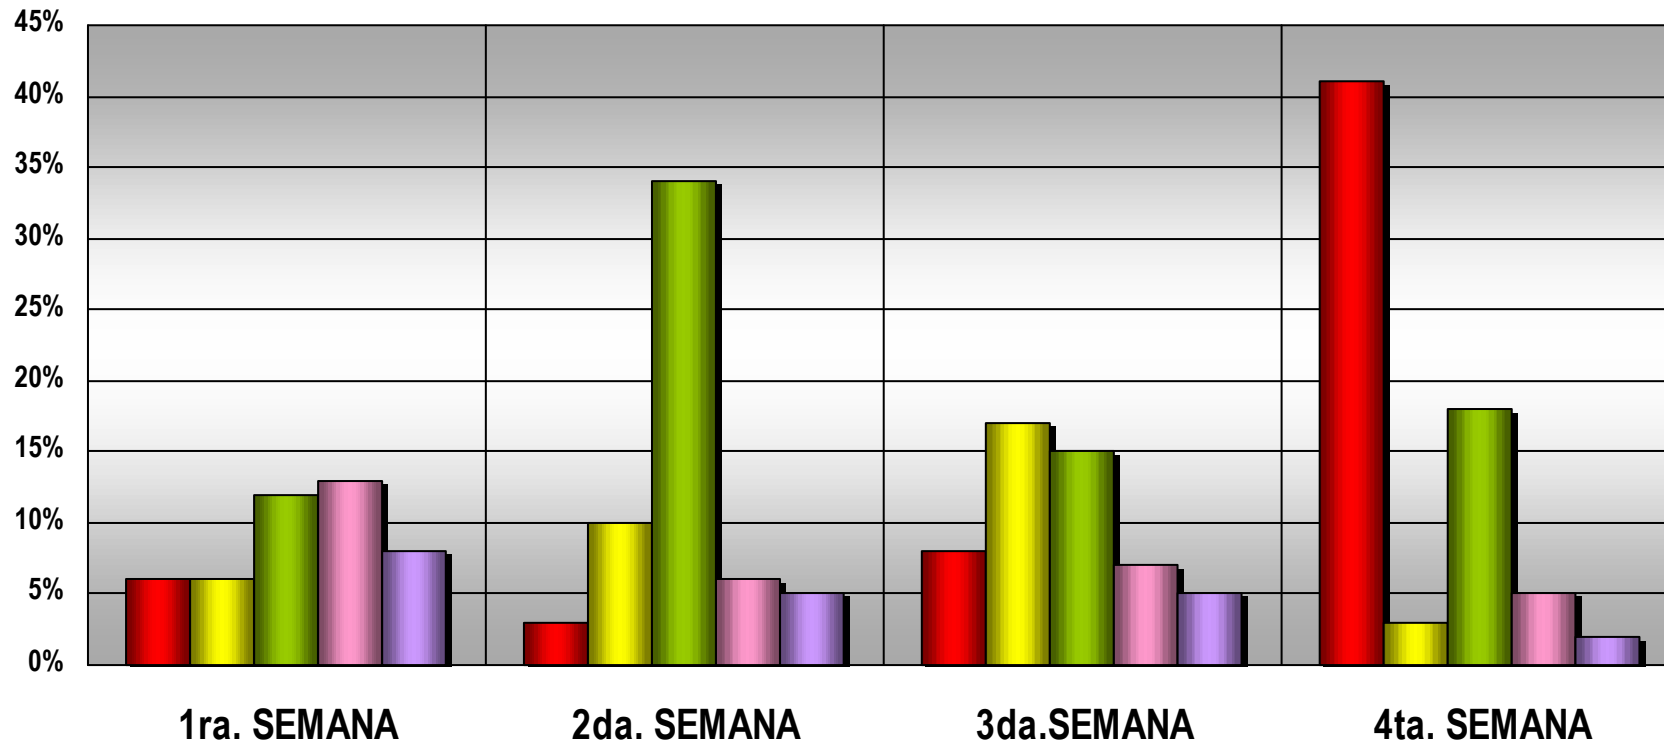

EVOLUCIÓN DE LOS 5 PRINCIPALES SUBTEMAS DE MARZO DE 2008

(% no suma 100)

- **PROTESTAS SOCIALES**
- **ACCIDENTES Y CATASTROFES**
- **INFORMACION GENERAL**
- **INSEGURIDAD**
- **POLITICA Y GOBIERNO**

Presidencia de la Nación
COMFER
Comité Federal de Radiodifusión