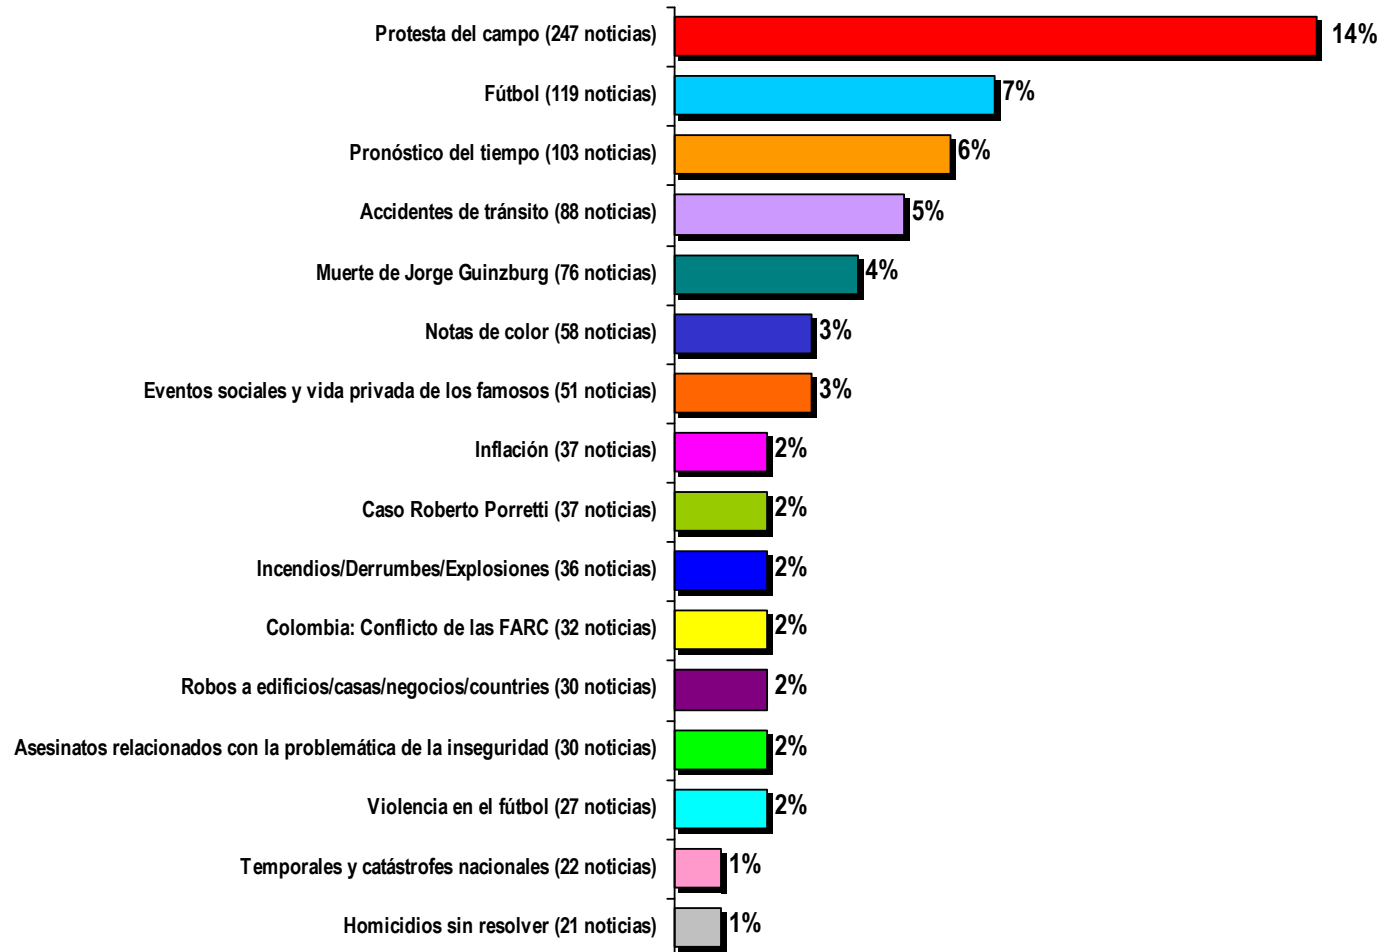

RANKING DE INFORMACIONES DE LA AGENDA DE MARZO DE 2008

(Base = 1763 unidades informativas)

- Se consideran las 16 primeras noticias del Ranking. Los porcentajes no suman 100-