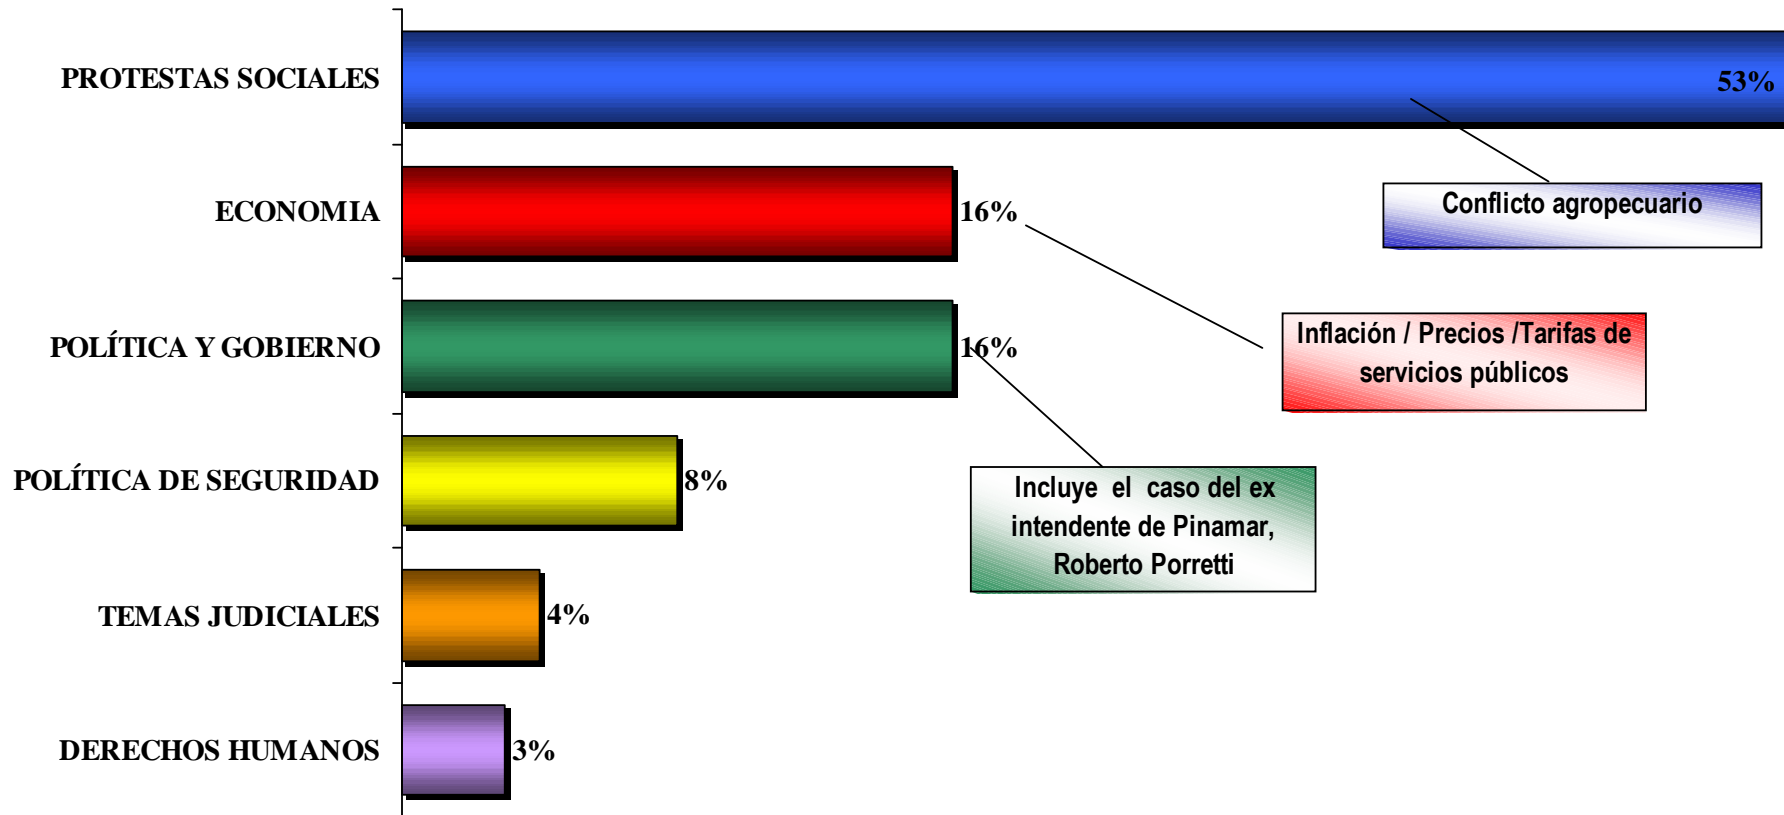

AGENDA DE POLÍTICA Y GOBIERNO

(Base = 536 unidades informativas- 30% de las noticias s/ gráfico de página 6)