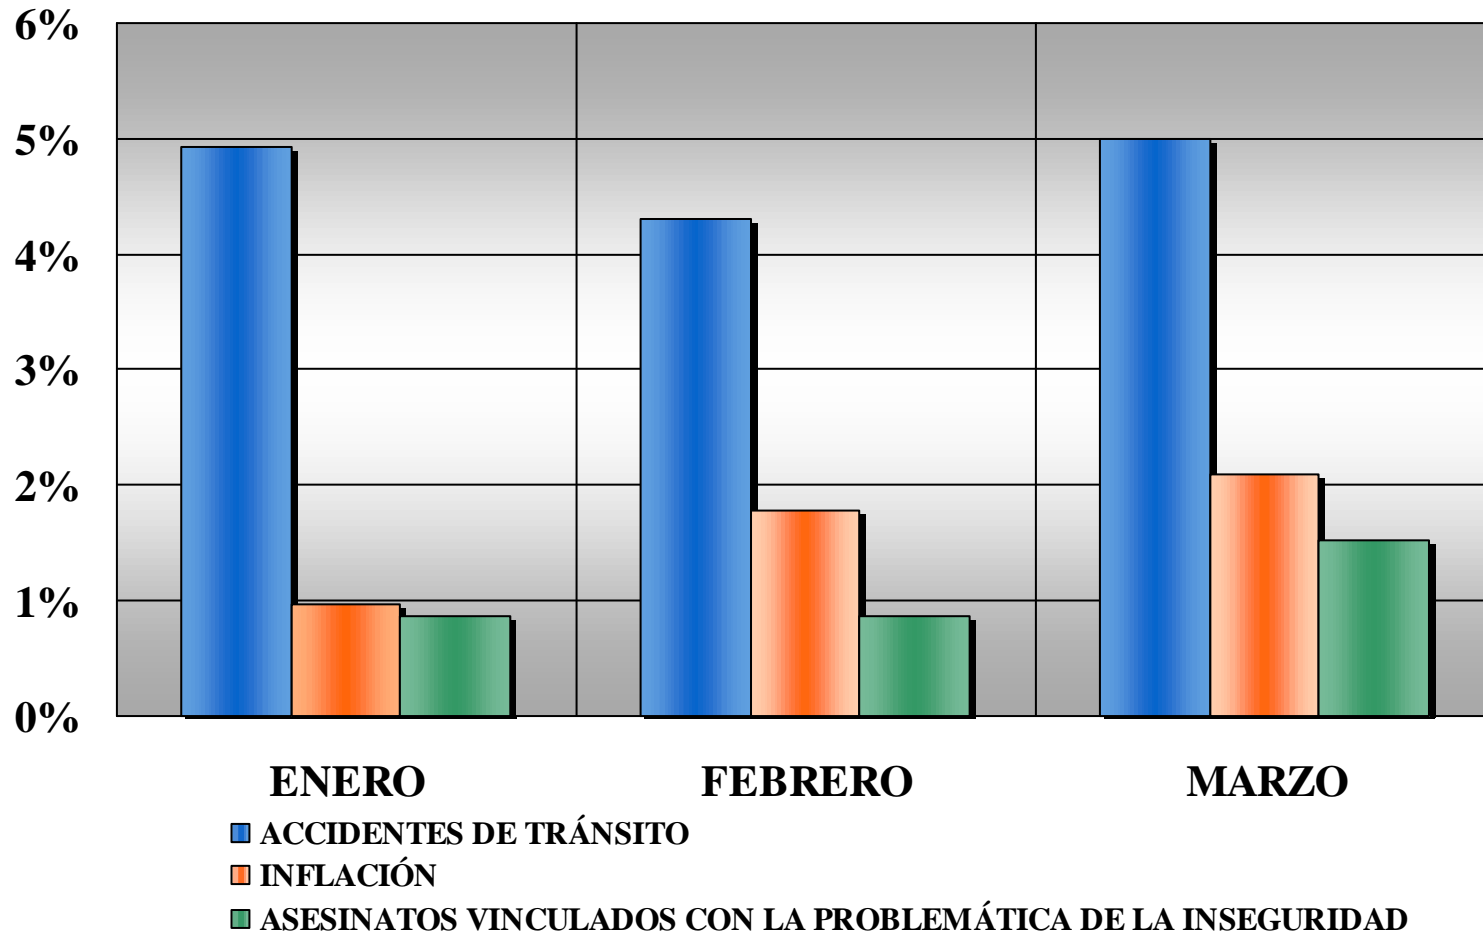

COMPARATIVO DE ENERO - FEBRERO Y MARZO DE 2008 EVOLUCIÓN DE TRES NOTICIAS

Presidencia de la Nación
COMFER
Comité Federal de Radiodifusión