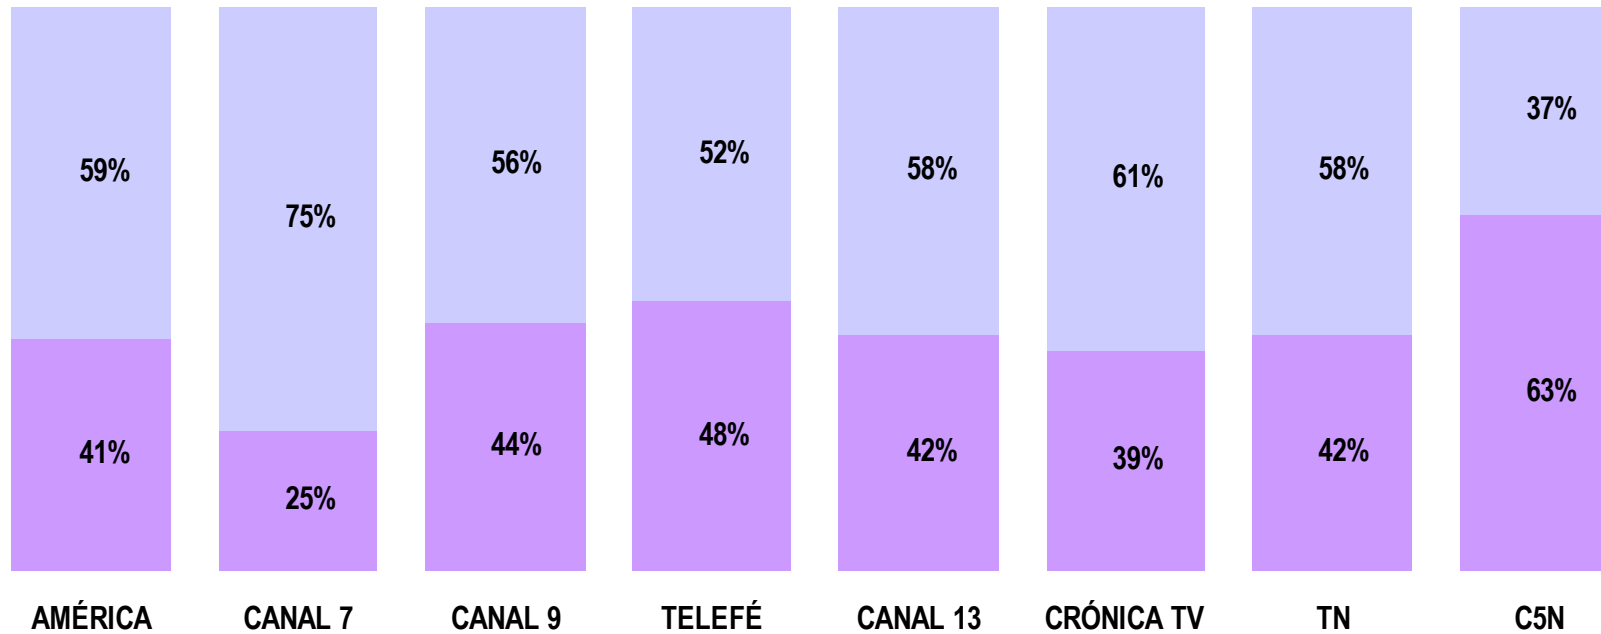

DISTRIBUCIÓN DE NOTICIAS DE LA AGENDA DE INSEGURIDAD Y POLICIALES (Base = 301 unidades informativas- 17 % de las noticias s/ gráfico de página 6)

- NOTICIAS POLICIALES (Crímenes pasionales, violaciones, desapariciones, etc.)
- INSEGURIDAD (Secuestros, robos, asaltos, etc.)

Presidencia de la Nación
COMFER
Comité Federal de Radiodifusión