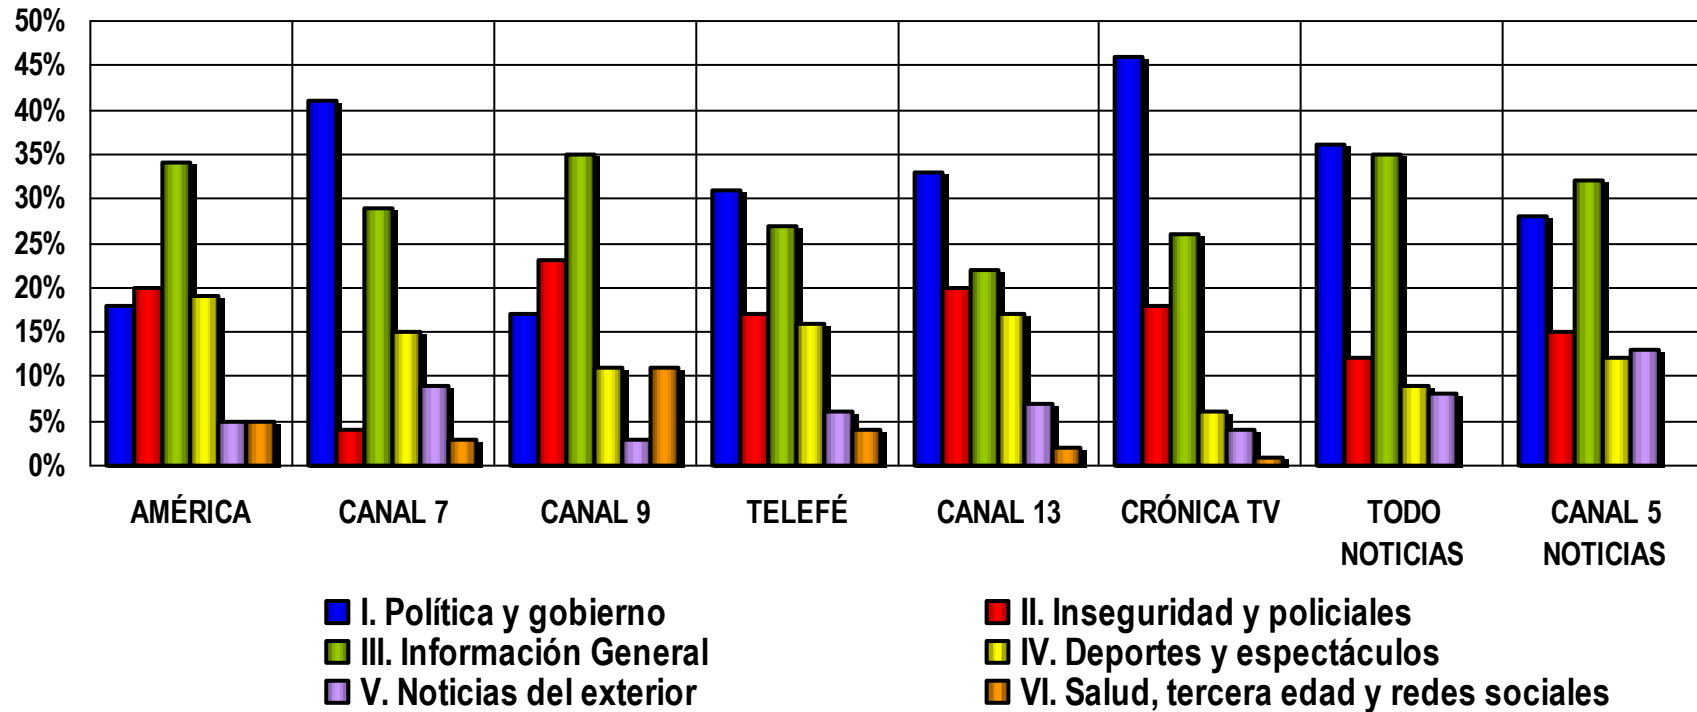

AGENDA DE NOTICIEROS DE MARZO DE 2008

Las informaciones sobre *Política y Gobierno* se destacaron en la mayoría de las emisoras, con excepción de América, Canal 9 y Canal 5 Noticias, que privilegiaron las noticias de *Información General*.

Presidencia de la Nación
COMFER
Comité Federal de Radiodifusión