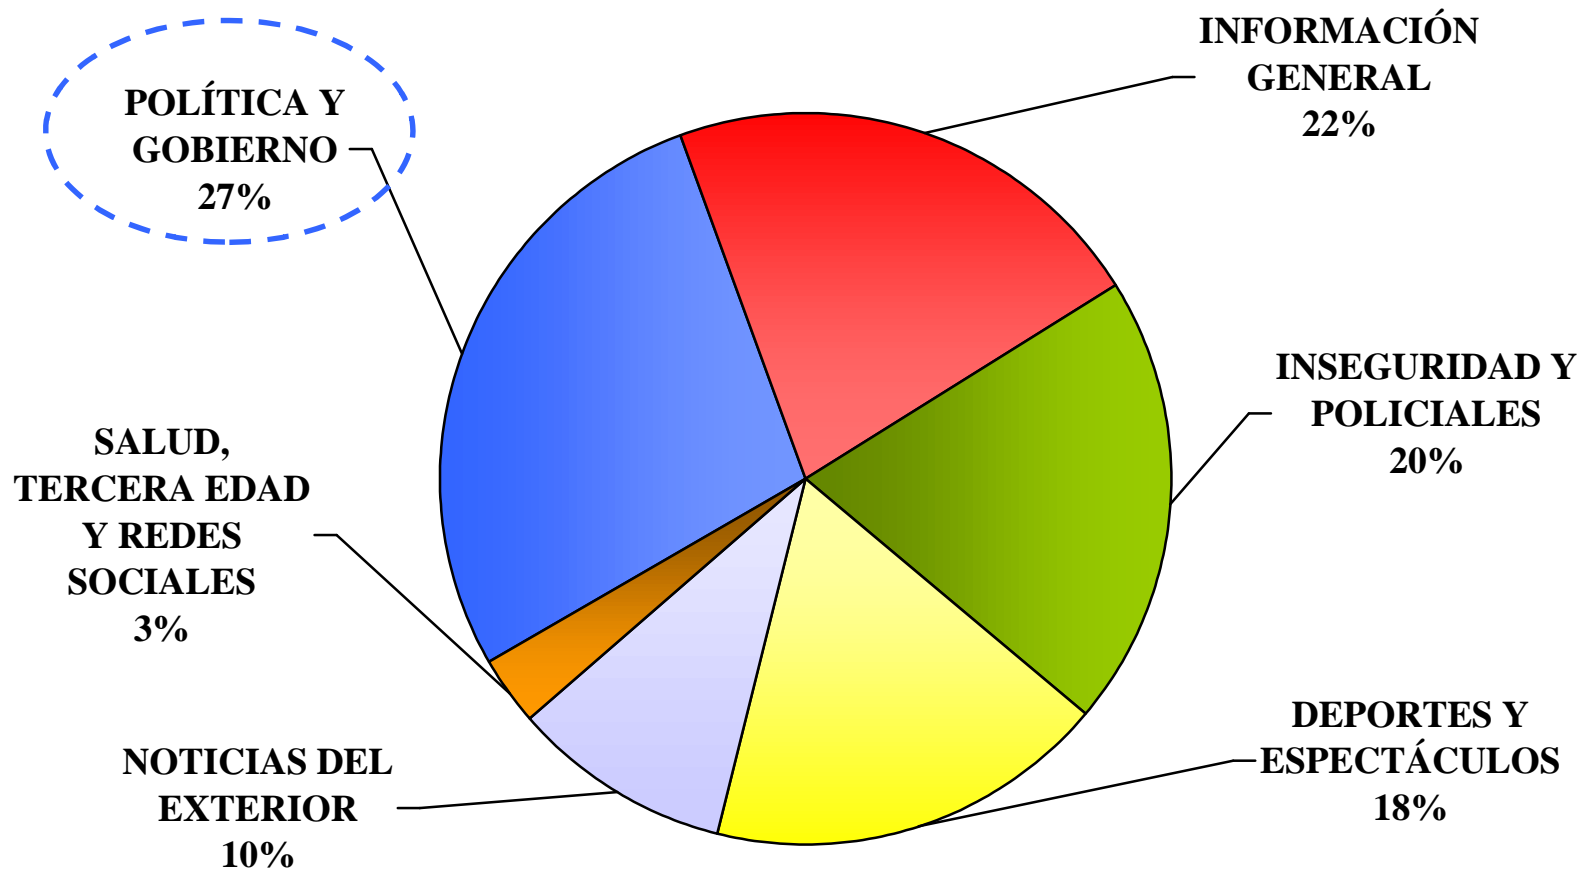

Dr. Claudio De Cousandier

Director de Fiscalización y Evaluación

Presidencia de la Nación
COMFER
Comité Federal de Radiodifusión

¿QUÉ ES EL INFORME AGENDA?

- Es una herramienta de investigación que permite medir la cobertura televisiva de sucesos noticiables locales y del exterior.
- Es un *monitor* sistemático de la Agenda de las diferentes ediciones de los noticieros de Aire y Cable.
- Es un estudio basado en datos empíricos que permite estimar estadísticamente la fijación de la Agenda temática y la estrategia de distribución de las informaciones que ejecutan los noticieros.

TEMAS Y SUBTEMAS DE AGENDA

CATEGORÍAS TEMÁTICAS	TEMÁTICAS	
Política y Gobierno	Política de seguridad	Política social
	Política y Gobierno: gobierno, Estado y oposición	Temas de DDHH
	Campañas electorales	Temas de Justicia
	Política económica	Conflicto social
Inseguridad y Policiales	Inseguridad Urbana	Policiales
	Tomas de rehenes	Crímenes sexuales
	Secuestros	Crímenes pasionales
	Robos y asesinatos	Otras informaciones policiales
Información General	Informaciones sobre temas de vida cotidiana	Temas de ciudadanía: minorías, aborto, ecología etc.
	Necrológicas, biográficas y efemérides	Turismo y actividades de tiempo libre
	Notas de color, tendencias y sucesos insólitos	Datos del tiempo y del tránsito
	Arte, cultura, educación, ciencia y técnica	Accidentes
	Juegos de azar	Catástrofes
Deportes y Espectáculos	Deportes nacionales e internacionales	Sociales y espectáculos nacionales e internacionales
Noticias del Exterior	Medio Oriente	América Latina
	EEUU y Europa	Otras noticias internacionales

Salud, Tercera Edad y Redes Sociales	Columnas de salud	Redes sociales
	Información sobre la tercera edad	Temas de pobreza y desnutrición

AGENDA DE NOTICIEROS DE JULIO DE 2007

¿Cómo se distribuyeron los temas?
(Base=1730 unidades informativas)