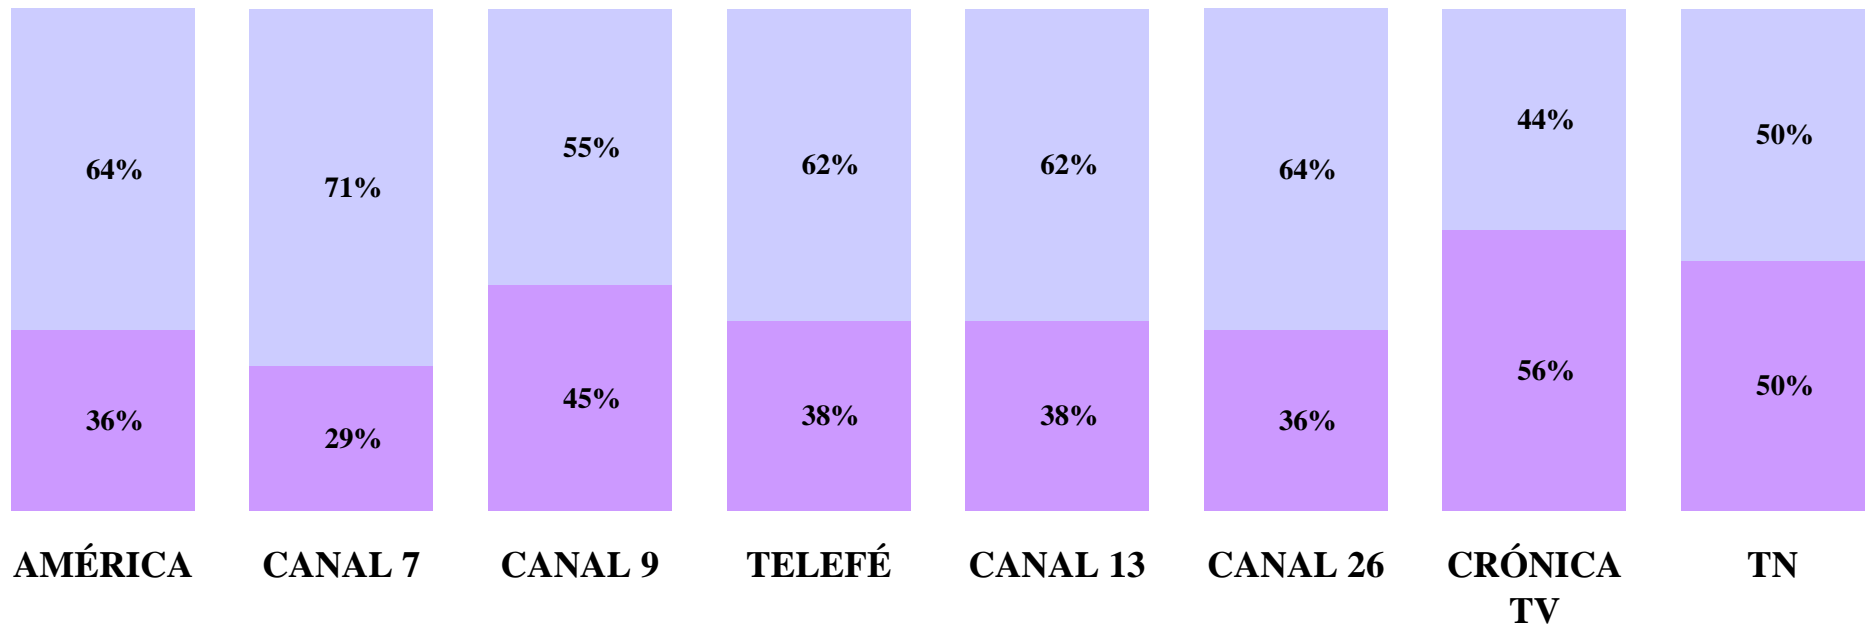

**DISTRIBUCIÓN DE NOTICIAS DE AGENDA
DE INSEGURIDAD Y POLICIALES**
(Base= 343 unidades informativas -
20% del total de noticias s/Gráfico de página 5)

- NOTICIAS POLICIALES (Crímenes pasionales, violaciones, desapariciones, etc.)
- INSEGURIDAD (Secuestros, robos, asaltos, etc.)