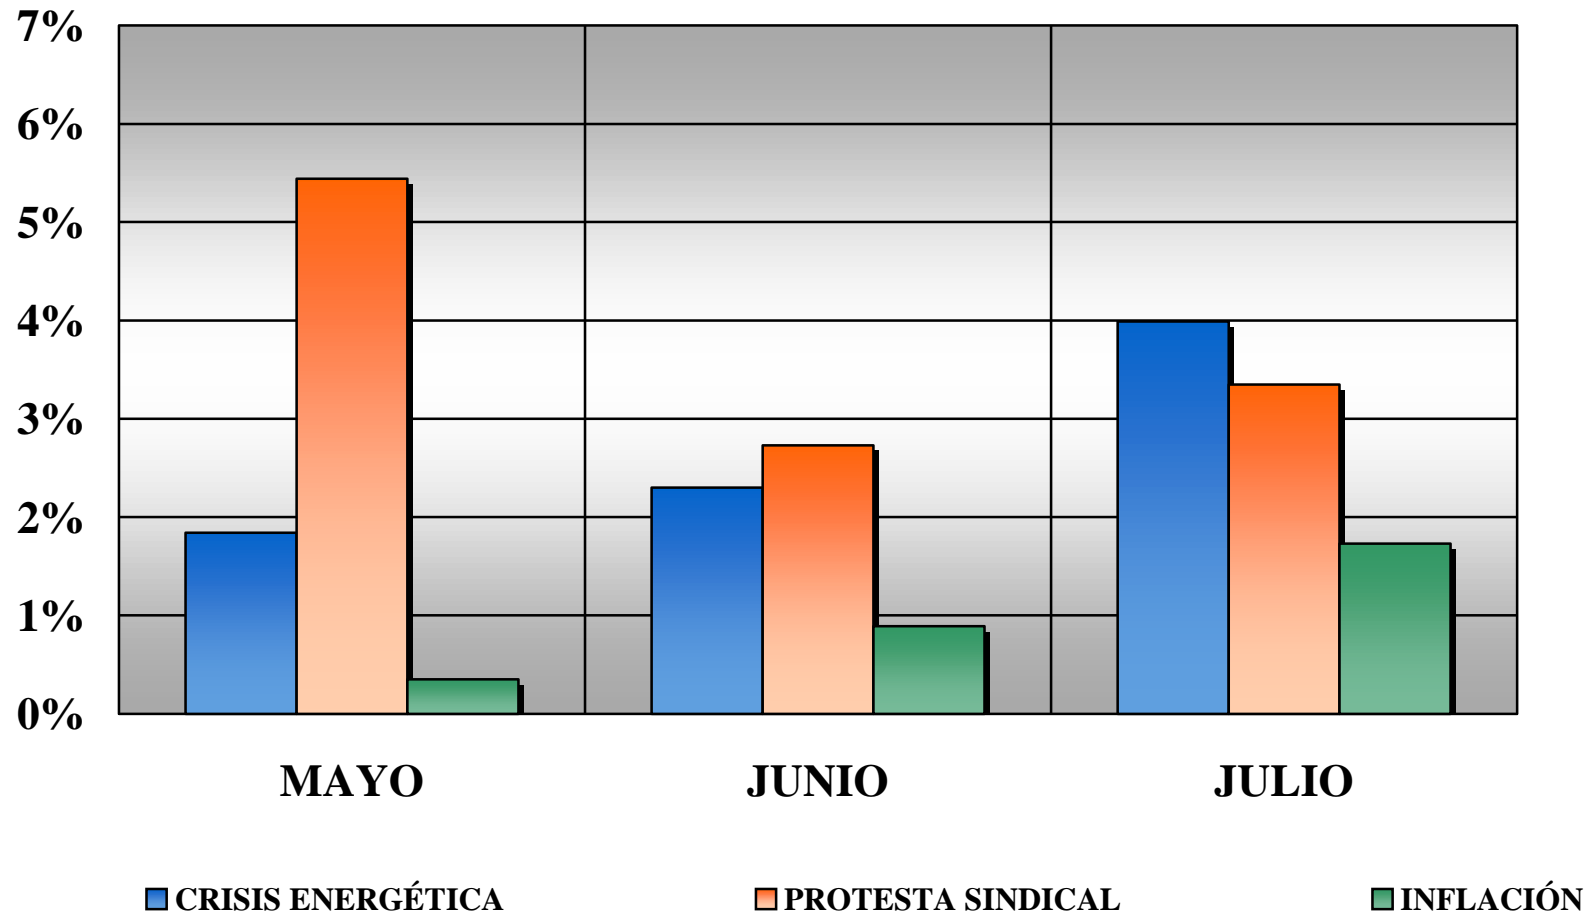

COMPARATIVO MAYO-JUNIO-JULIO DE 2007 EVOLUCIÓN DE TRES NOTICIAS