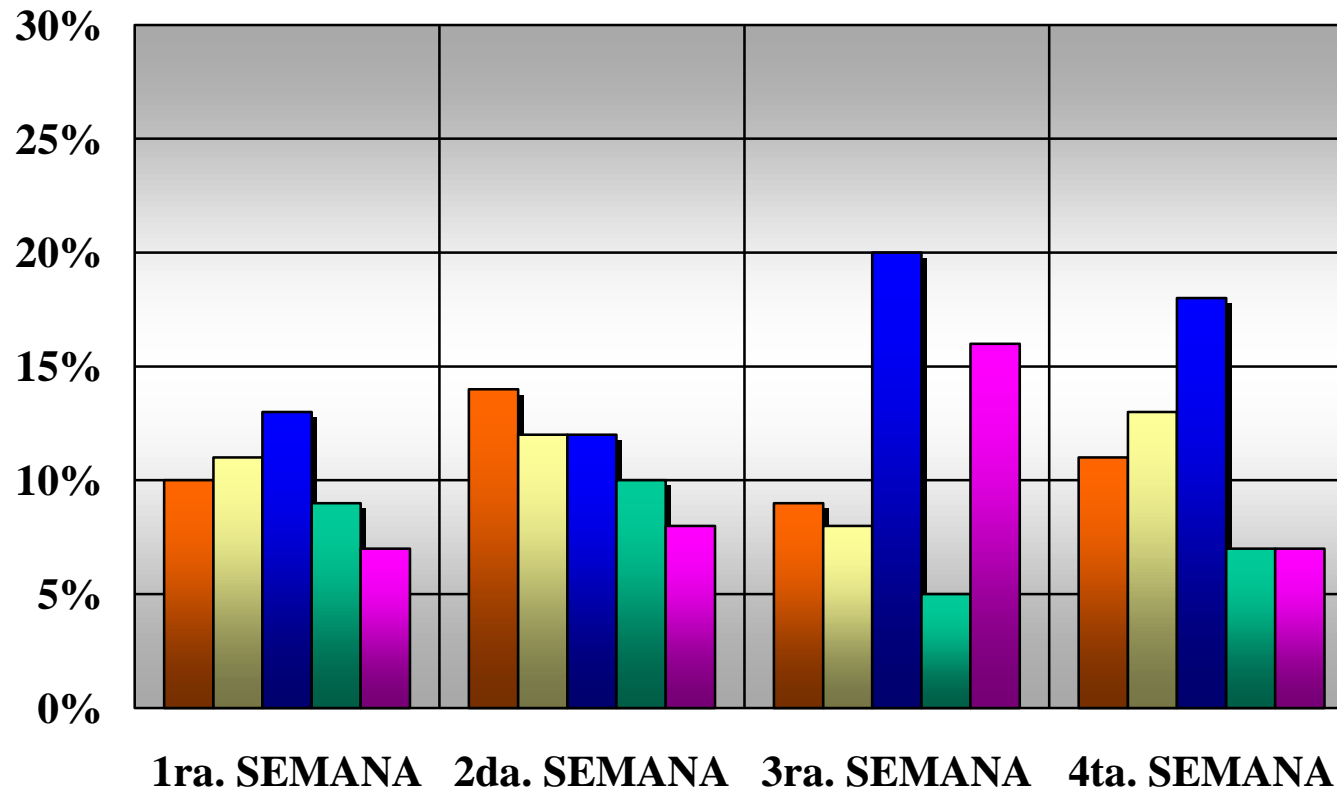

EVOLUCIÓN DE LOS 5 PRINCIPALES SUBTEMAS DE JULIO DE 2007

(% no suma 100)

■ POLICIALES ■ DEPORTES ■ INFORMACION GENERAL ■ ECONOMIA ■ INTERNACIONALES

Presidencia de la Nación
COMFER
Comité Federal de Radiodifusión