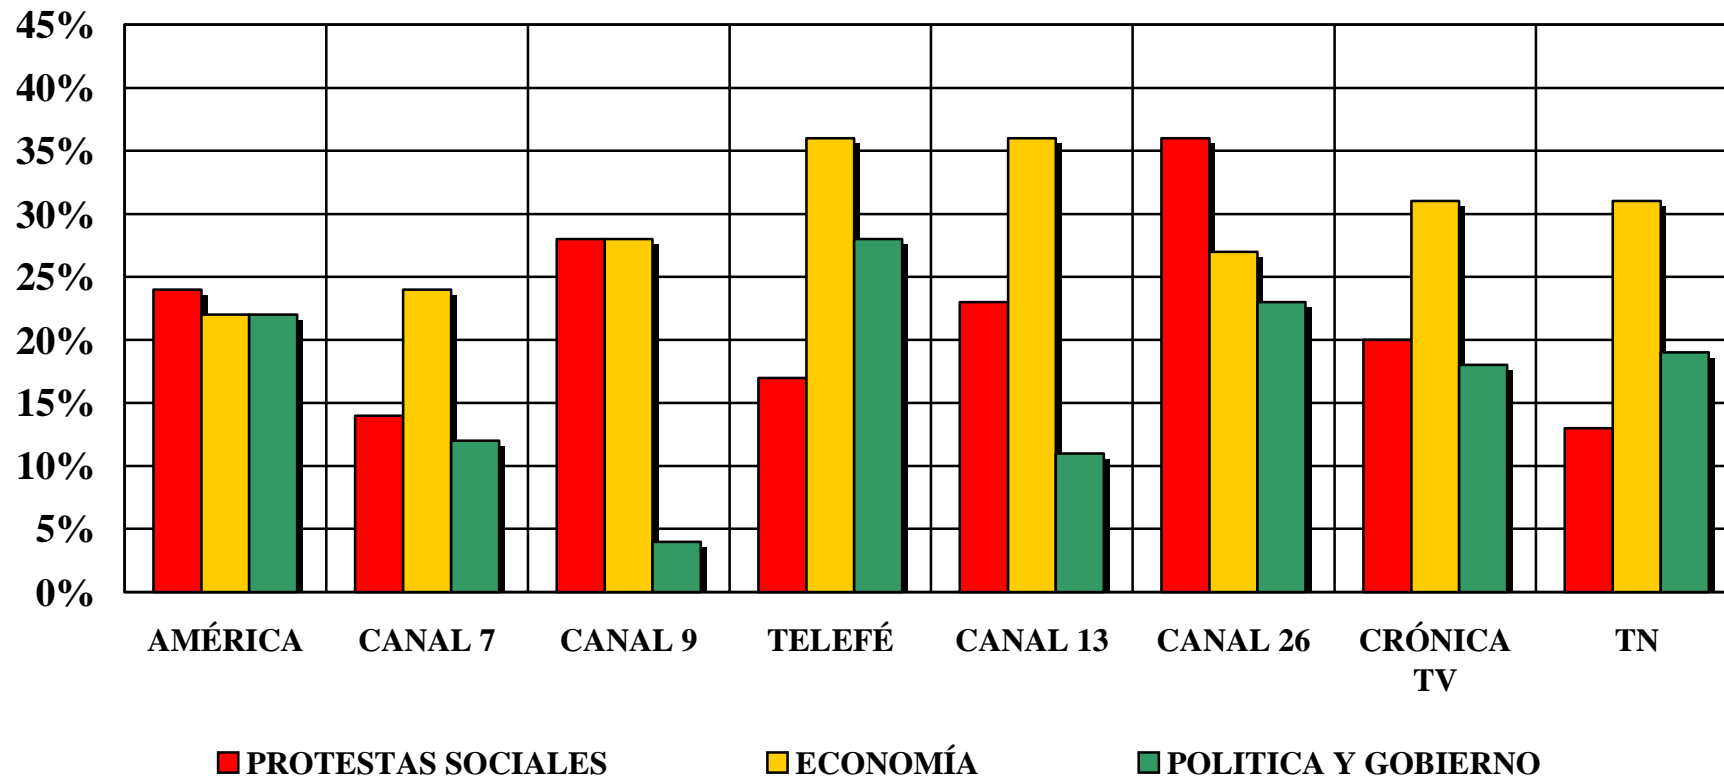

AGENDA DE POLÍTICA Y GOBIERNO

(Base=477 unidades informativas - 27% de las noticias s/Gráfico de página 5)

PRINCIPALES SUBTEMAS DE LA AGENDA DE POLÍTICA Y GOBIERNO POR EMISORA

(Base=477 unidades informativas -
27% de las noticias s/Gráfico de página 5- % no suma 100)