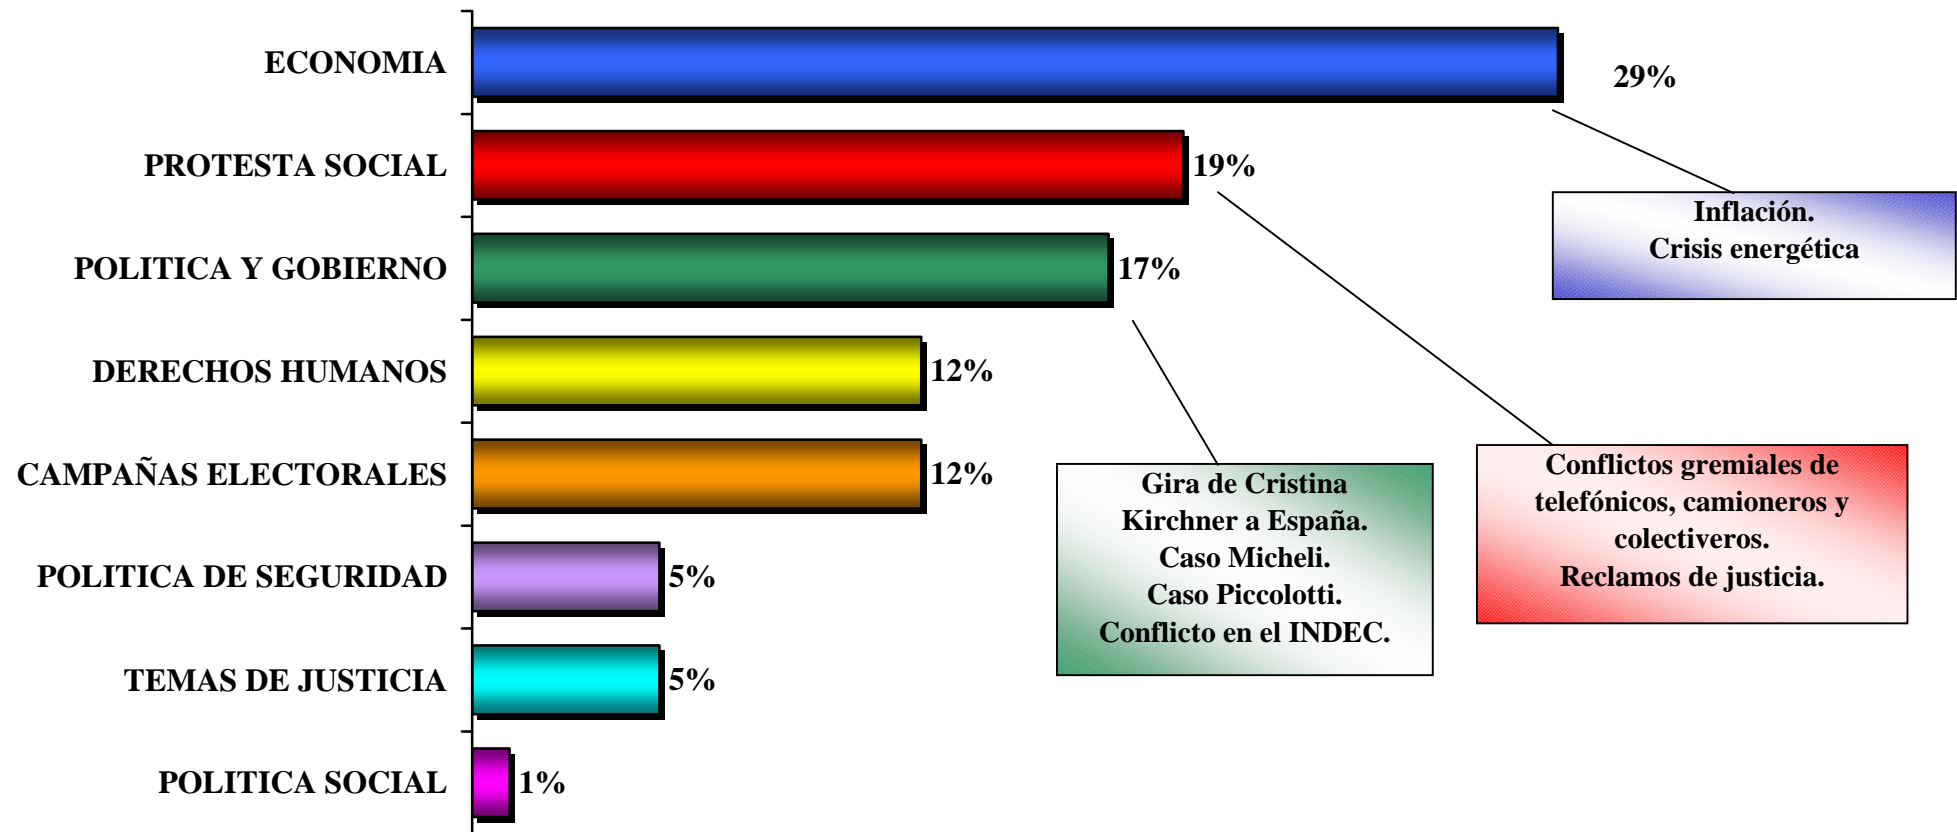

AGENDA DE POLÍTICA Y GOBIERNO

(Base=477 unidades informativas - 27% de las noticias s/Gráfico de página 5)

PRINCIPALES SUBTEMAS DE LA AGENDA DE POLÍTICA Y GOBIERNO POR EMISORA

(Base=477 unidades informativas -
27% de las noticias s/Gráfico de página 5- % no suma 100)