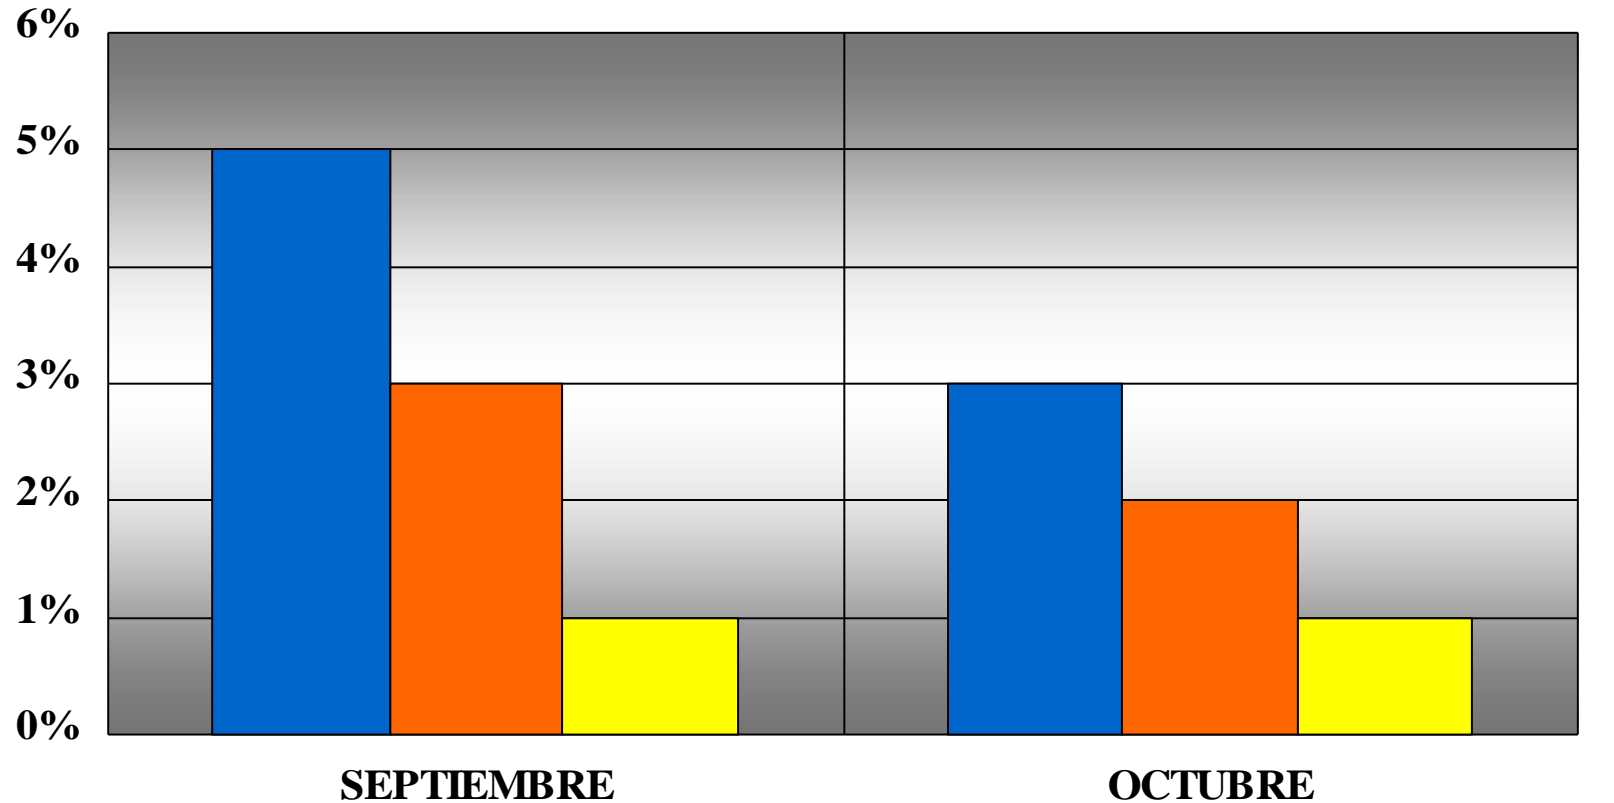

COMPARATIVO SEPTIEMBRE- OCTUBRE DE 2006 EVOLUCIÓN DE TRES NOTICIAS

■ DESAPARICIÓN DE JULIO LÓPEZ

■ VIOLENCIA EN EL FÚTBOL

■ CRISIS ENERGÉTICA

Presidencia de la Nación
COMFER
Comité Federal de Radiodifusión