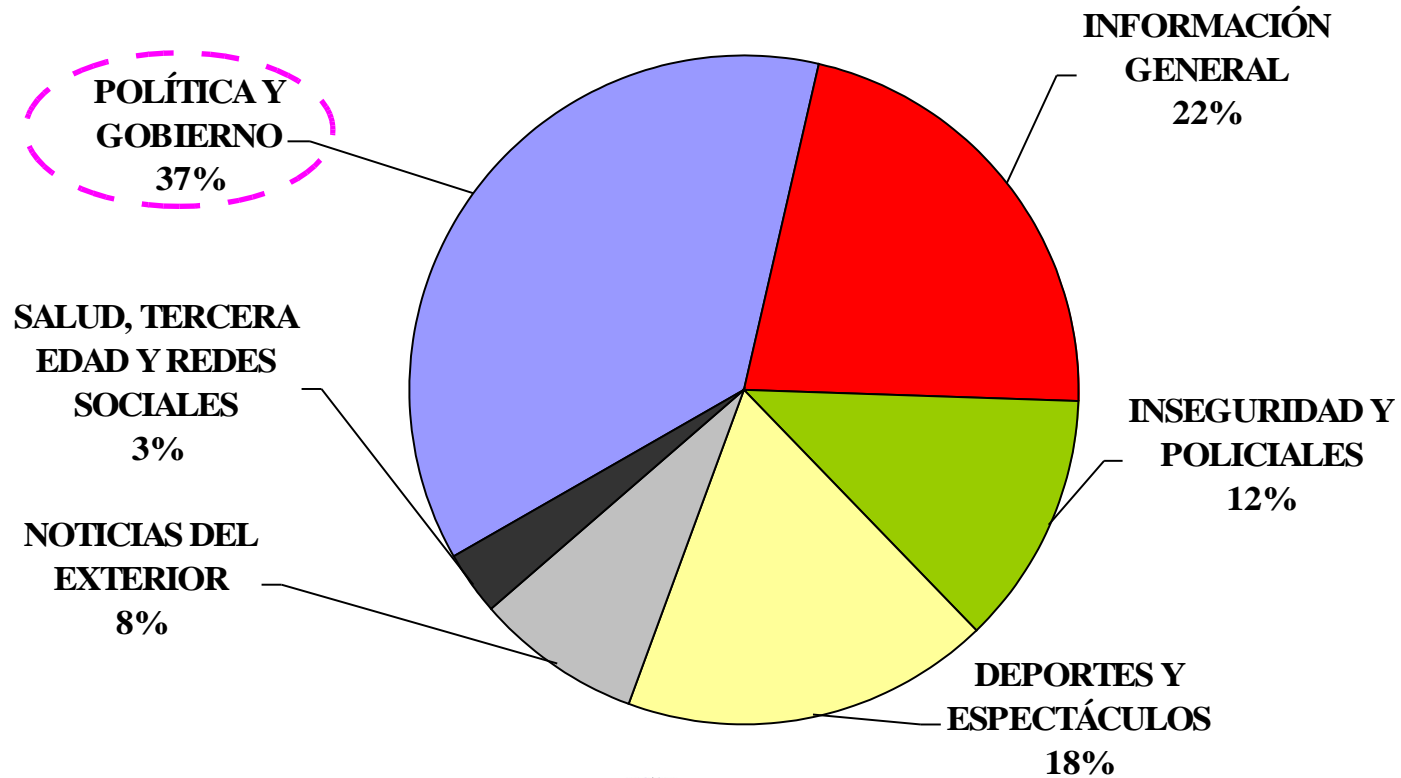

AGENDA DE NOTICIEROS DE OCTUBRE DE 2006

¿Cómo se distribuyeron los temas?

(Base=1389 unidades informativas)

Presidencia de la Nación
COMFER
Comité Federal de Radiodifusión