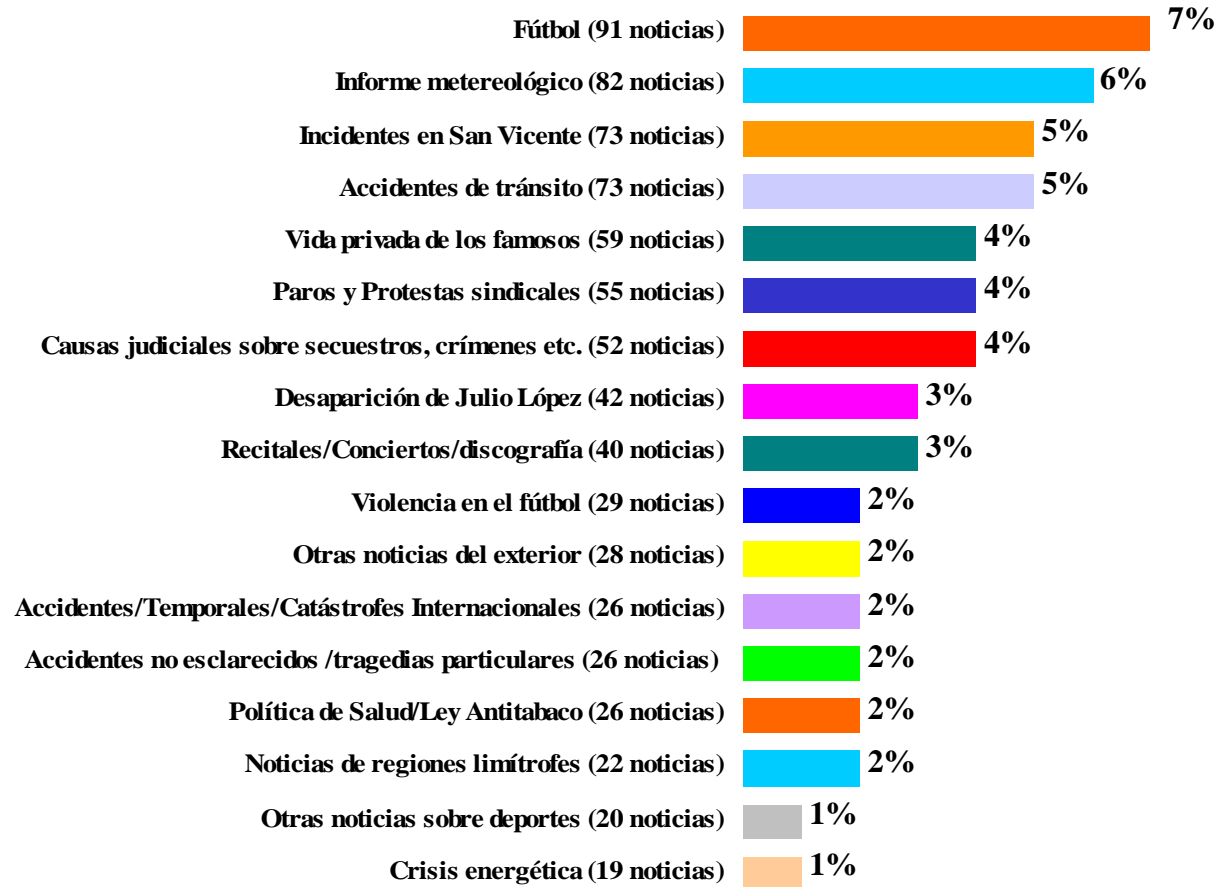

RANKING DE INFORMACIONES DE LA AGENDA DE OCTUBRE/2006

(Base=1389 unidades informativas)

-Se consideran las 17 primeras noticias del Ranking. No suma 100-

Presidencia de la Nación
COMFER
Comité Federal de Radiodifusión