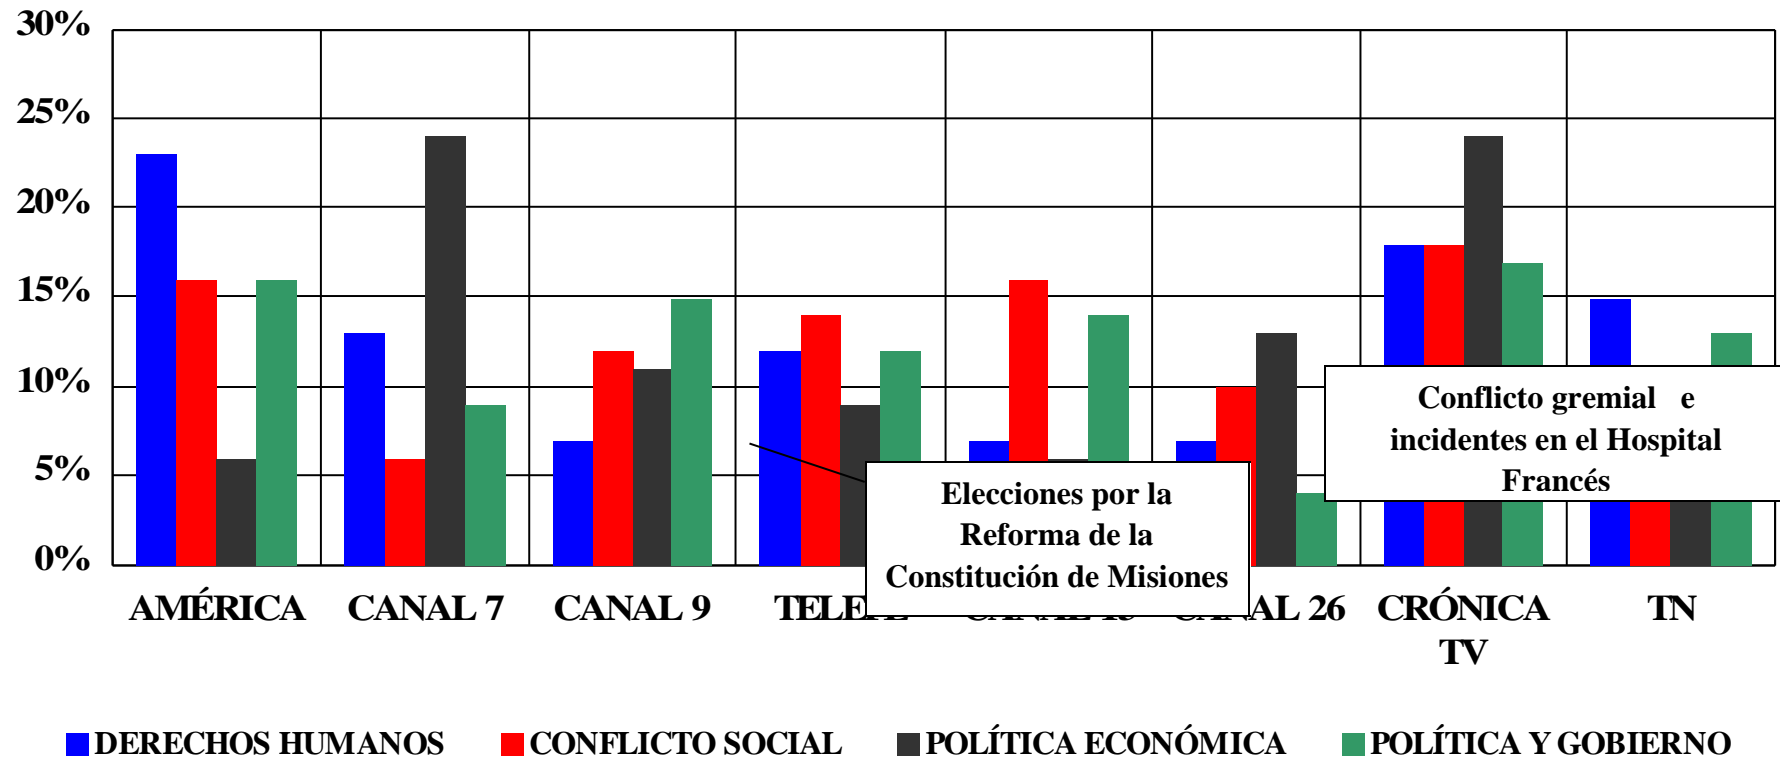

AGENDA DE POLÍTICA Y GOBIERNO

(Base=508 unidades informativas -37% de las noticias s/Gráfico de página 5)

**PRINCIPALES SUBTEMAS DE LA AGENDA DE POLÍTICA
Y GOBIERNO POR EMISORA**
(Base=508 unidades informativas -
37% de las noticias s/Gráfico de página 5- % no suma 100)