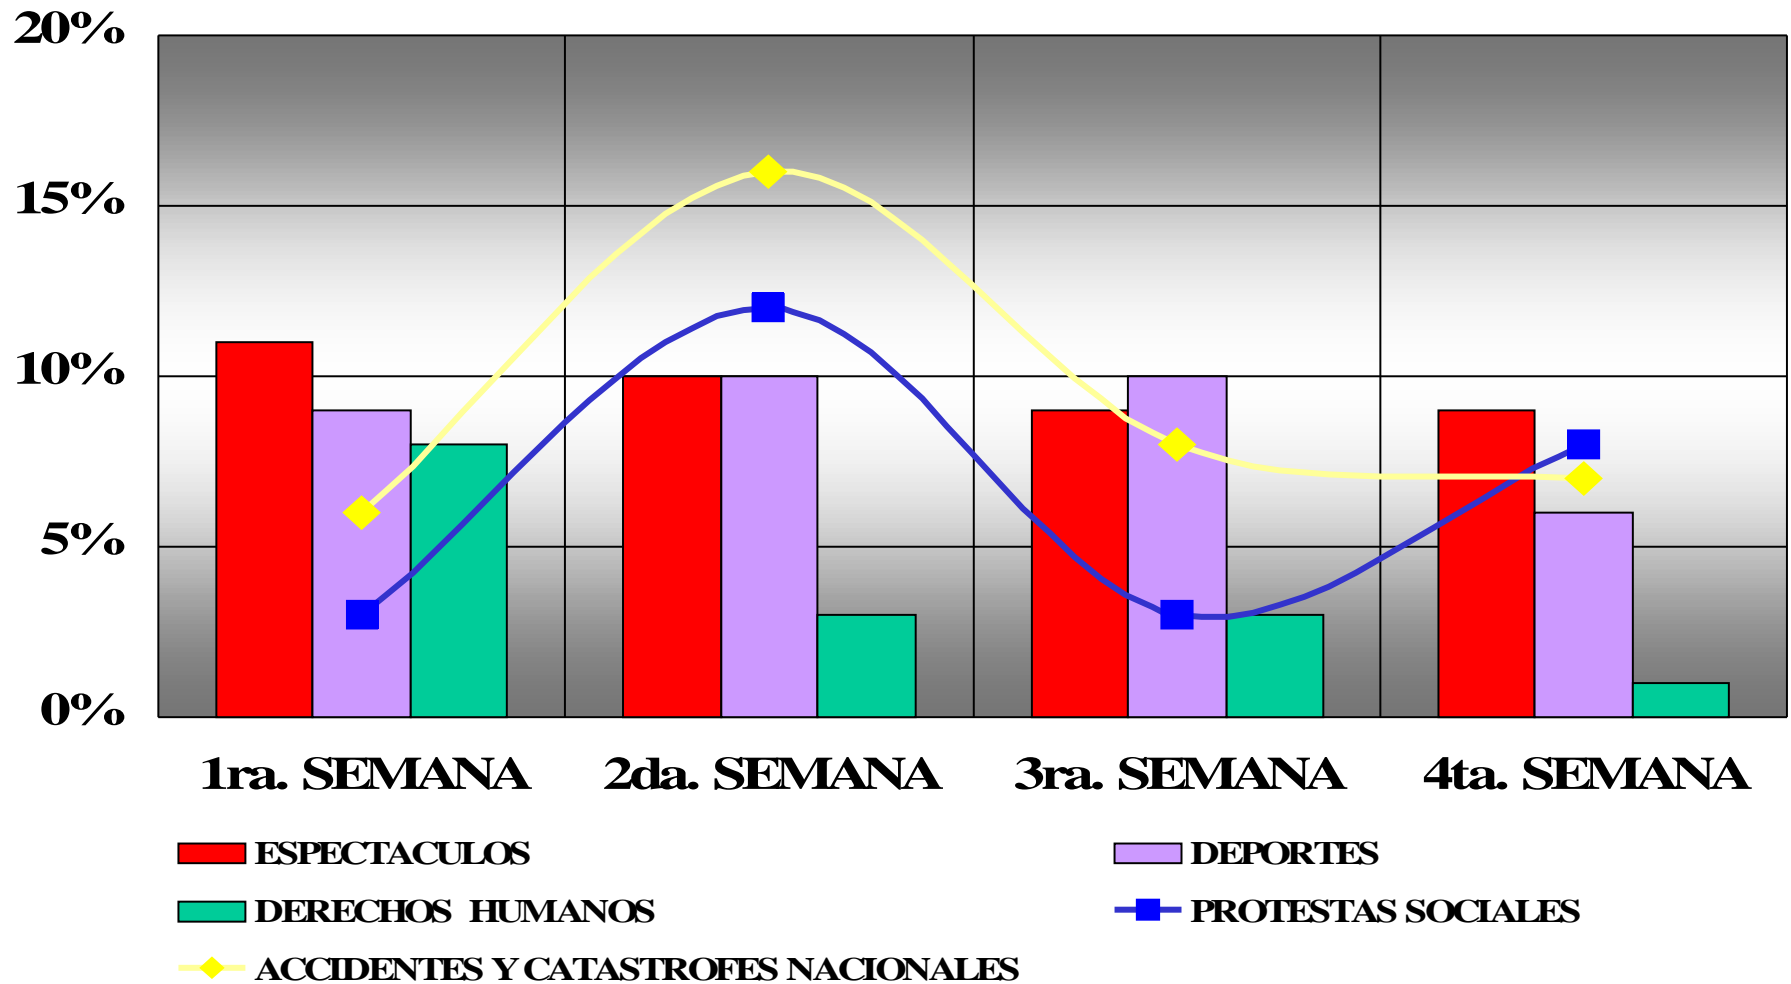

EVOLUCIÓN DE LOS 5 PRINCIPALES
SUBTEMAS DE OCTUBRE DE 2006
(alumnos de colegio secundario)

(% no suma 100)

Informe **Agenda** Octubre 2006

Presidencia de la Nación
COMFER
Comité Federal de Radiodifusión