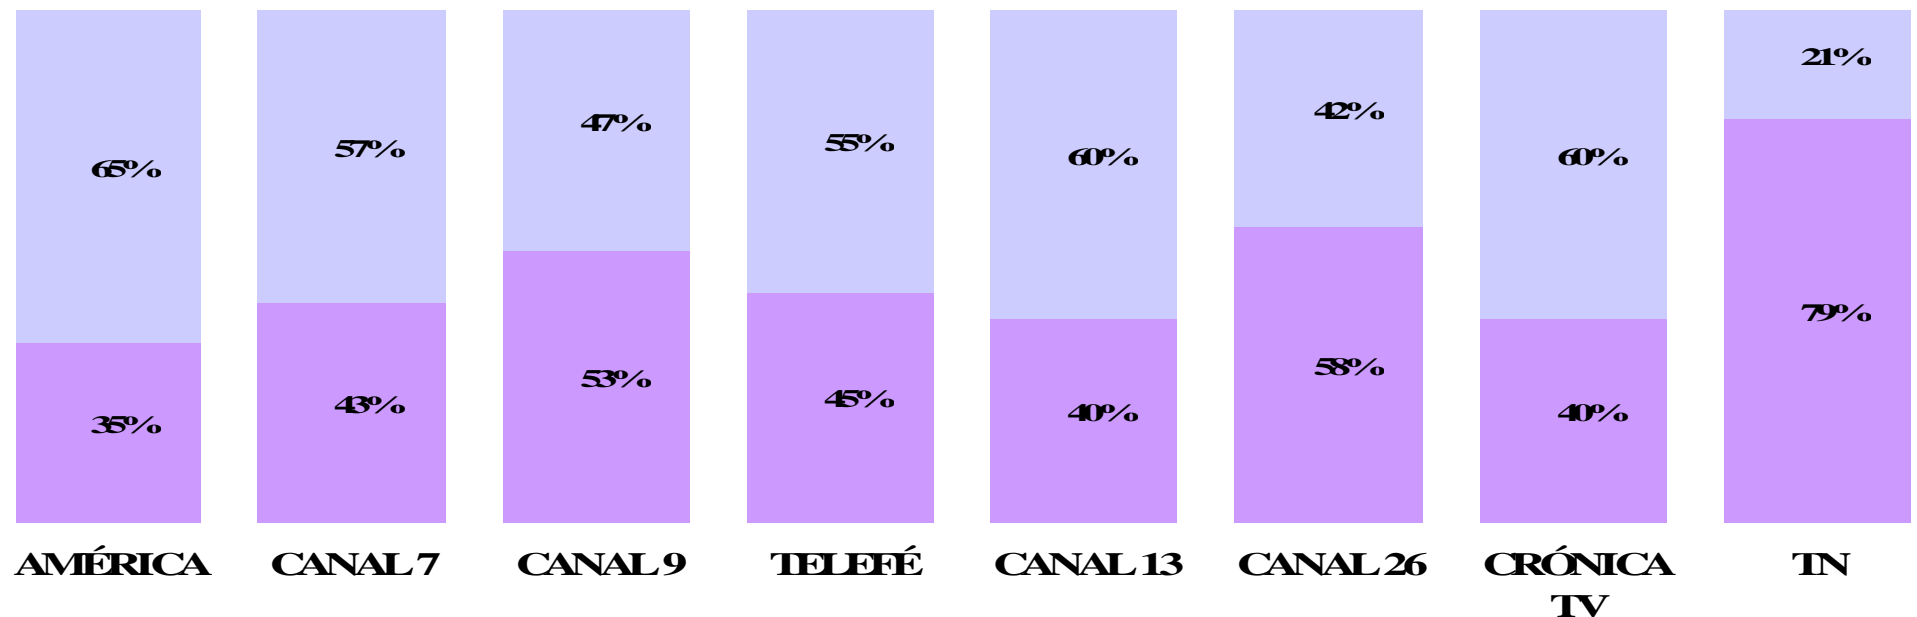

Agenda de Inseguridad y Policiales

Octubre/2006

*% no suman 100, se consideran
sólo los 4 principales temas*

Presidencia de la Nación
COMFER
Comité Federal de Radiodifusión

**DISTRIBUCIÓN DE NOTICIAS DE AGENDA
DE INSEGURIDAD Y POLICIALES
(Base=164 unidades informativas-
12% del total de noticias/Gráfico de página 5)**