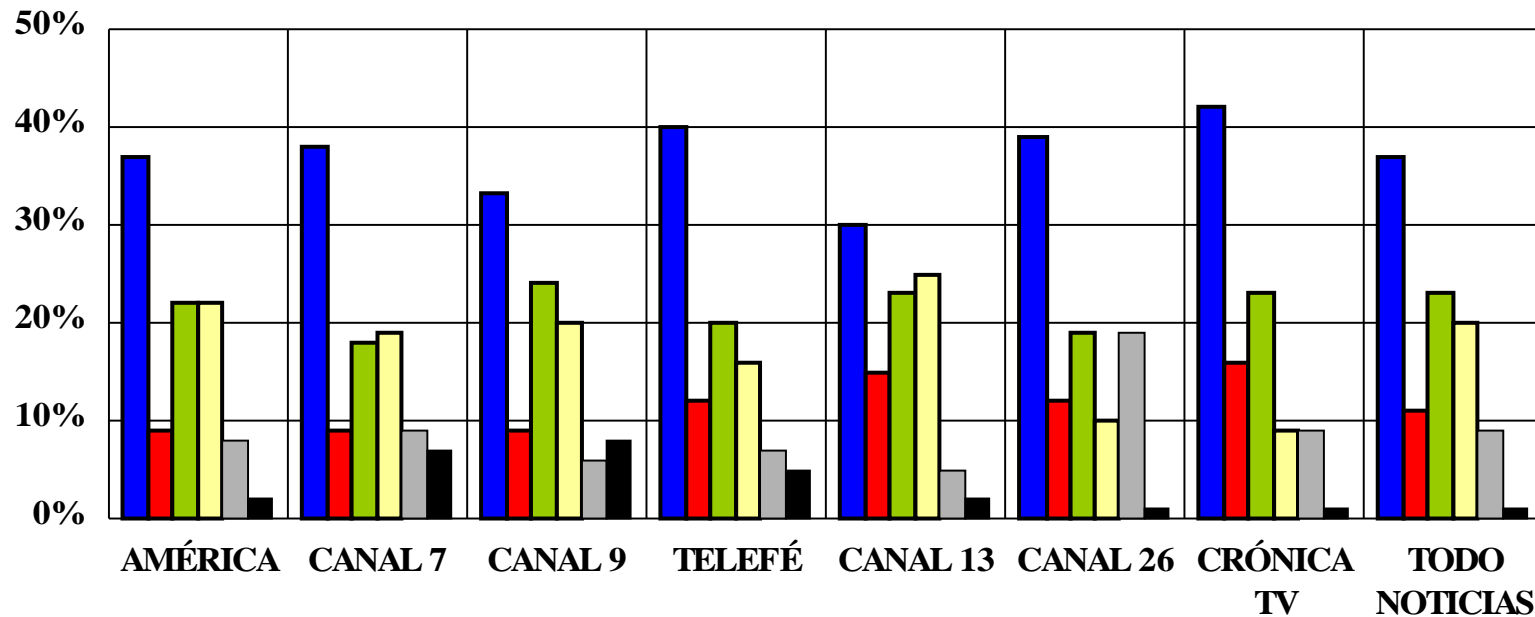

AGENDA DE NOTICIEROS DE OCTUBRE DE 2006

¿Cómo se distribuyeron los temas?

(Base=1389 unidades informativas)

Presidencia de la Nación
COMFER
Comité Federal de Radiodifusión

AGENDA DE NOTICIEROS CATEGORÍAS TEMÁTICAS POR EMISORA