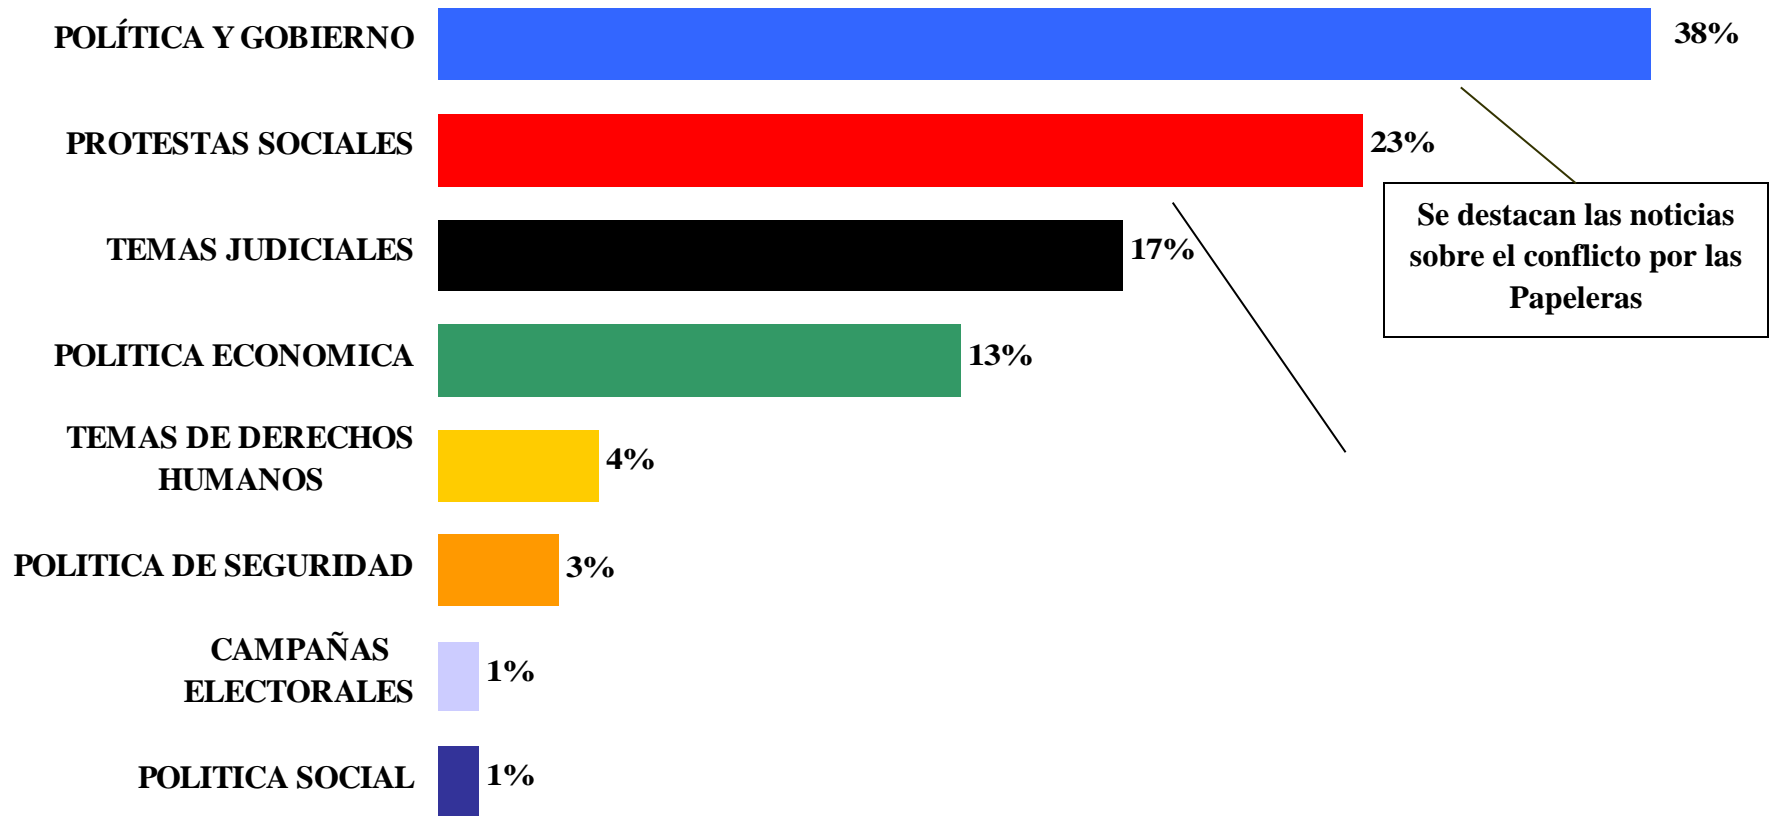

Agenda de Política y Gobierno

Noviembre/2006

Presidencia de la Nación
COMFER
Comité Federal de Radiodifusión

AGENDA DE POLÍTICA Y GOBIERNO

(Base=448 unidades informativas -28% de las noticias s/Gráfico de página 5)