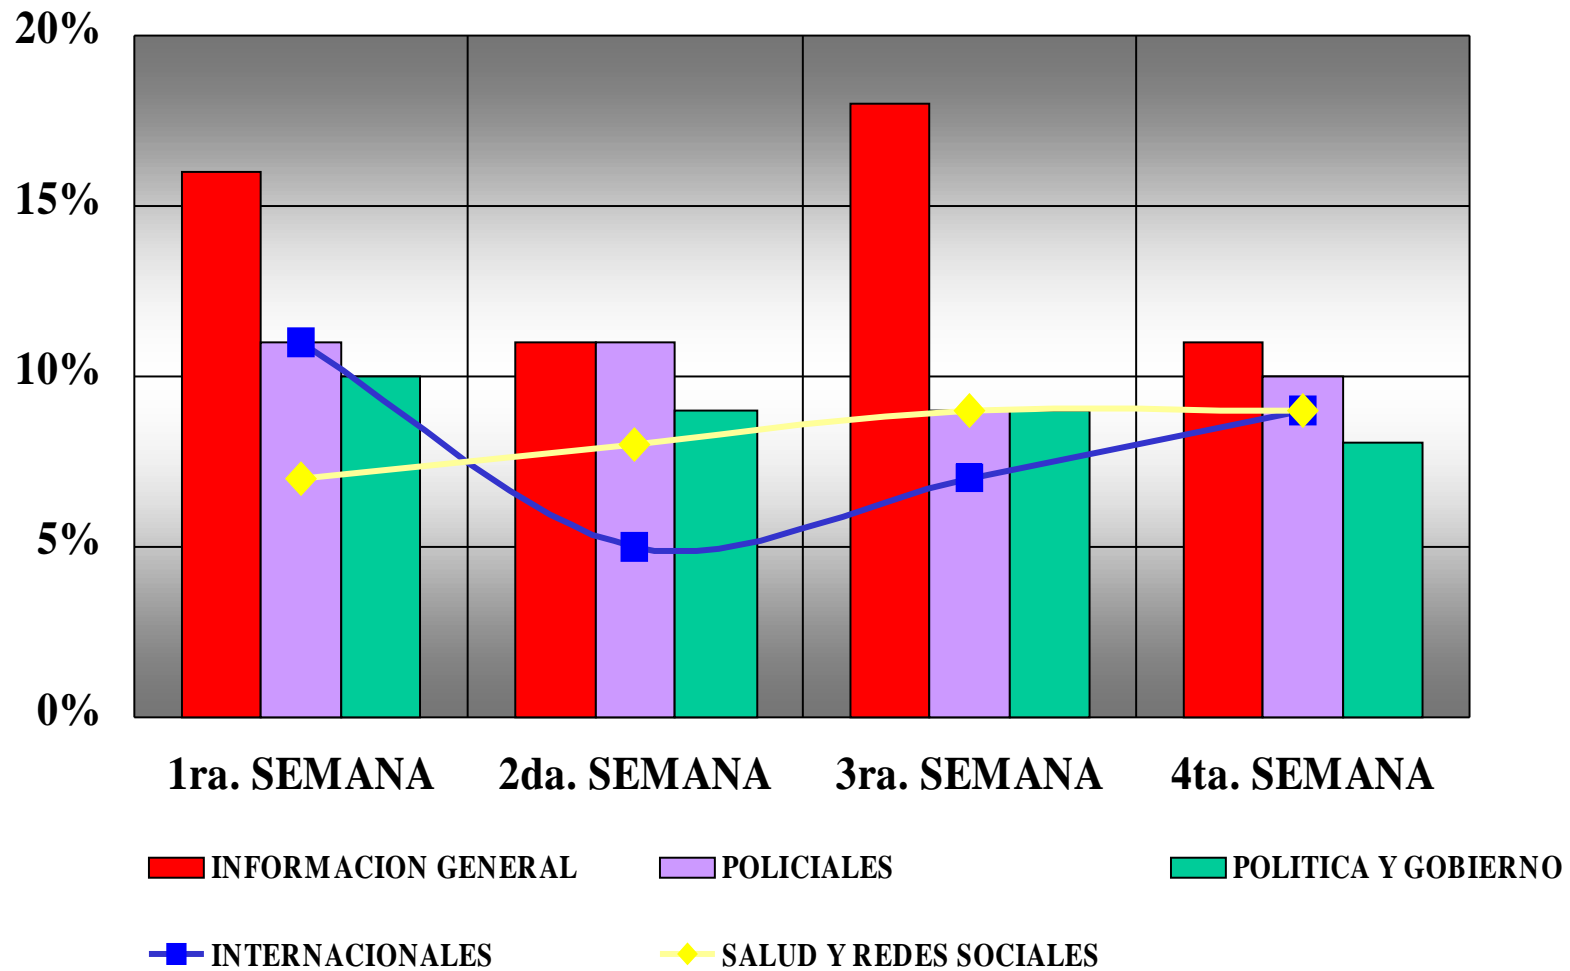

EVOLUCIÓN DE LOS 5 PRINCIPALES SUBTEMAS DE NOVIEMBRE DE 2006

(% no suma 100)

Informe **Agenda** Noviembre 2006

Presidencia de la Nación
COMFER
Comité Federal de Radiodifusión