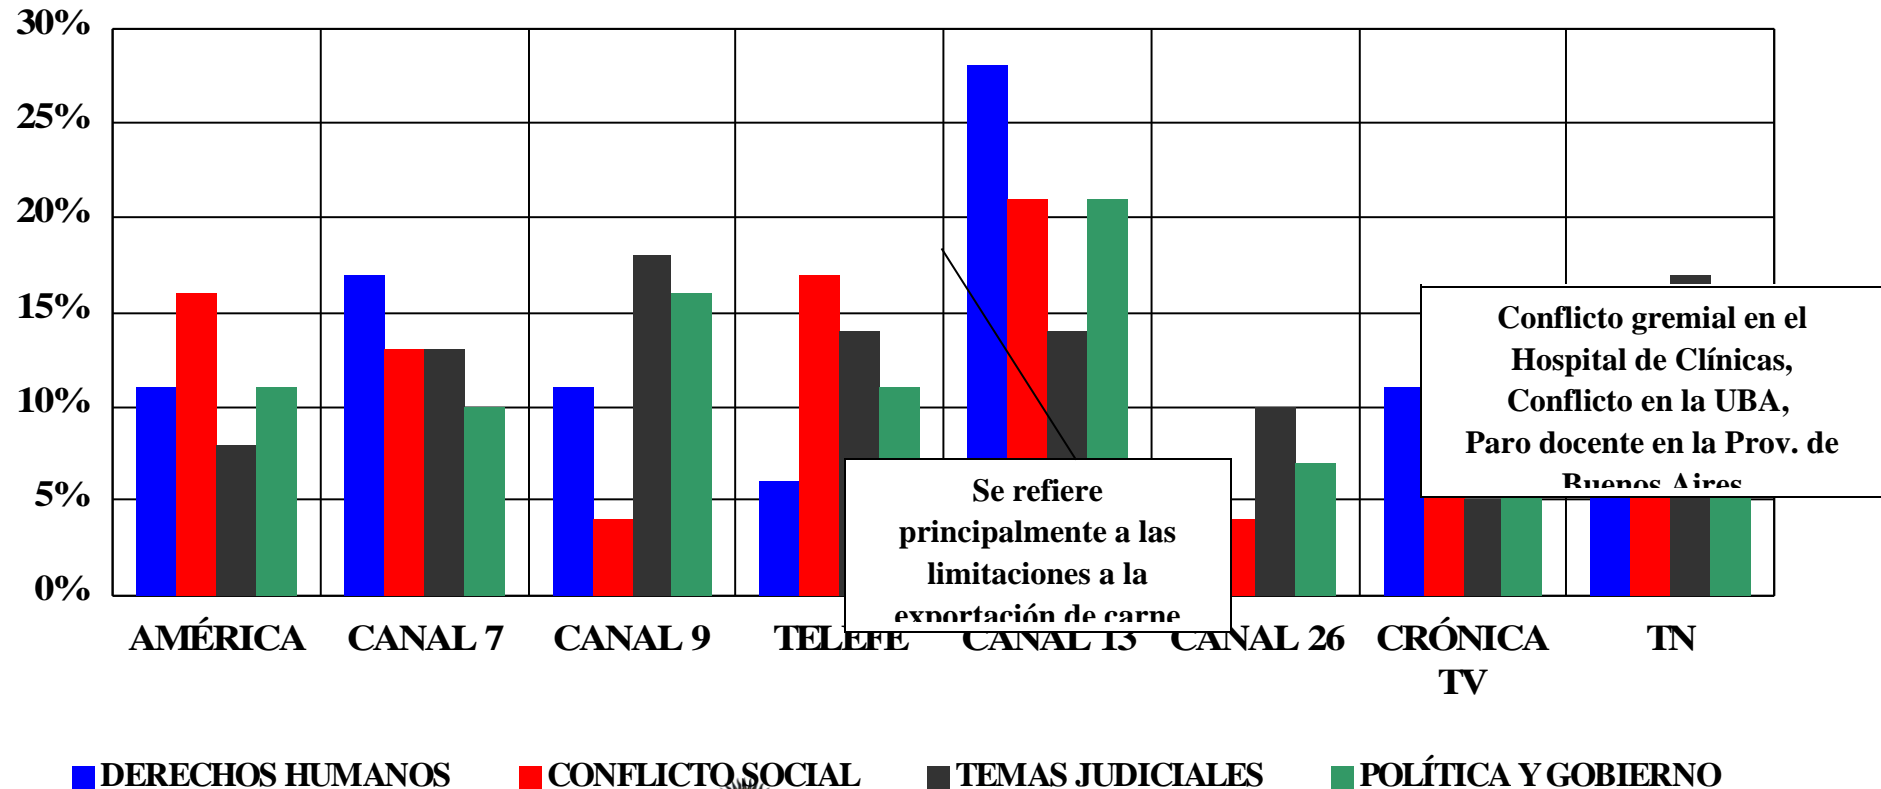

PRINCIPALES SUBTEMAS DE LA AGENDA DE POLÍTICA Y GOBIERNO POR EMISORA
(Base=448 unidades informativas - 28% de las noticias s/Gráfico de página 5- % no suma 100)

Presidencia de la Nación
COMFER
Comité Federal de Radiodifusión