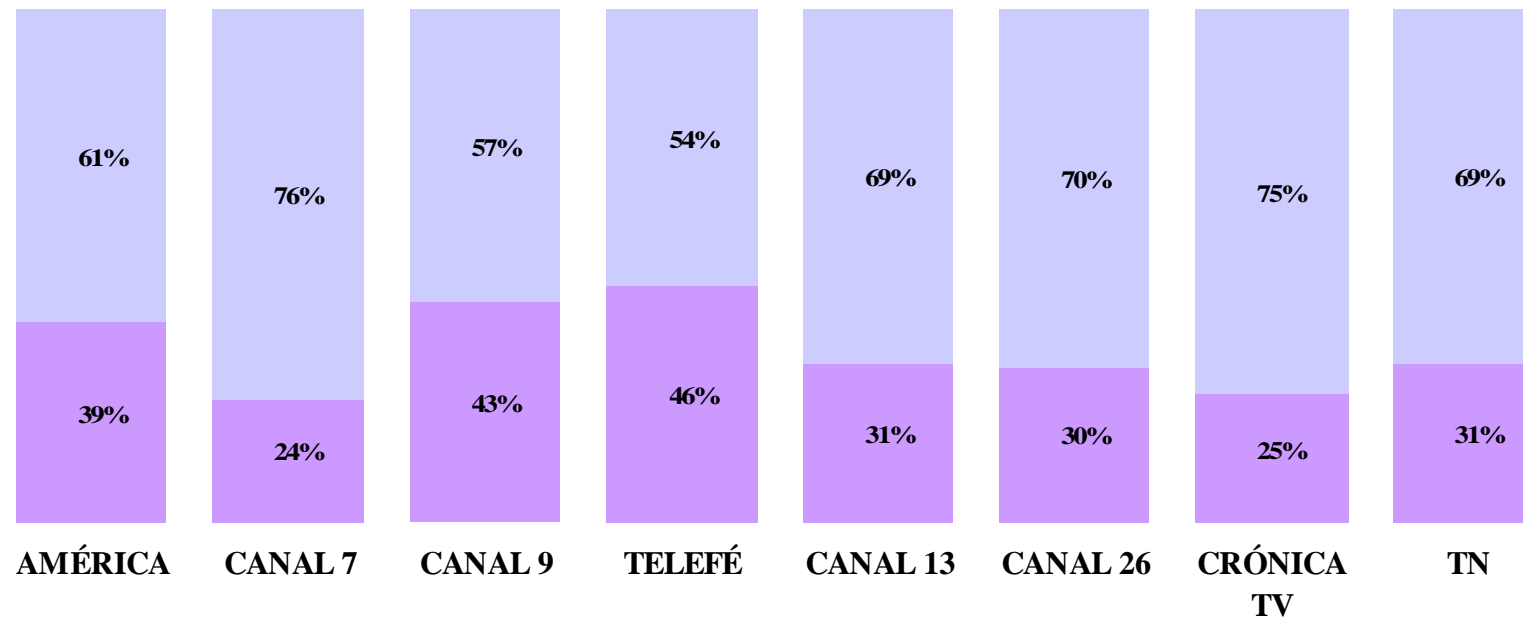

Agenda de Inseguridad y Policiales

Noviembre/2006

*% no suman 100, se consideran
sólo los 4 principales temas*

Presidencia de la Nación
COMFER
Comité Federal de Radiodifusión

**DISTRIBUCIÓN DE NOTICIAS DE AGENDA
DE INSEGURIDAD Y POLICIALES**
(Base=288 unidades informativas -
18% del total de noticias s/Gráfico de página 5)