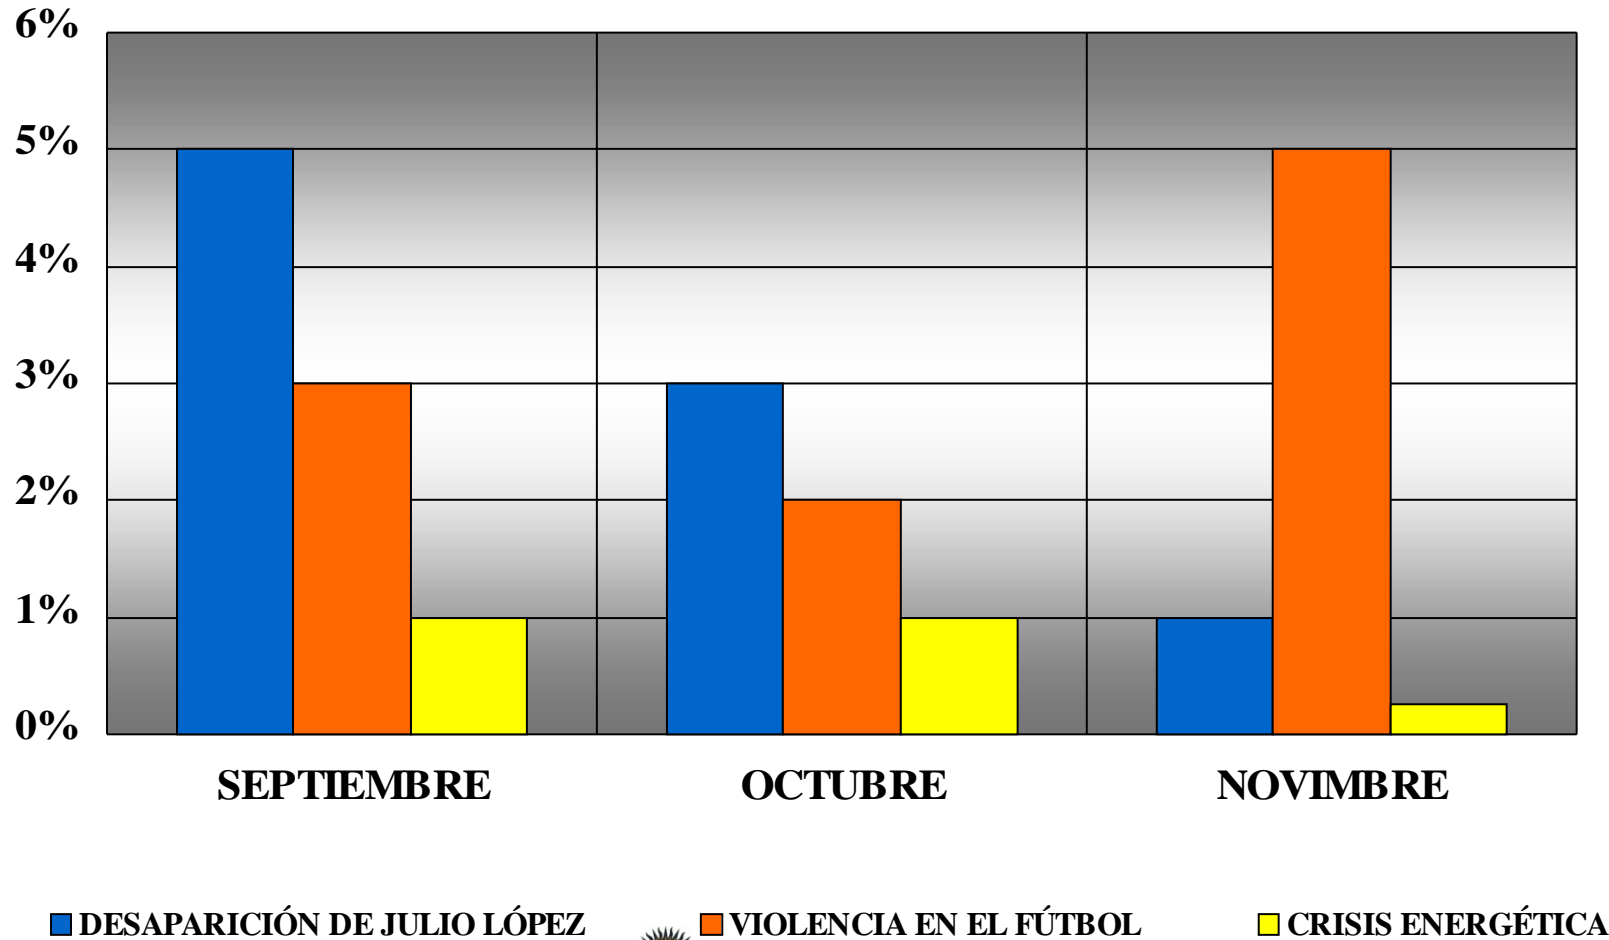

**COMPARATIVO SEPTIEMBRE- NOVIEMBRE 2006
EVOLUCIÓN DE TRES NOTICIAS**

Presidencia de la Nación
COMFER
Comité Federal de Radiodifusión