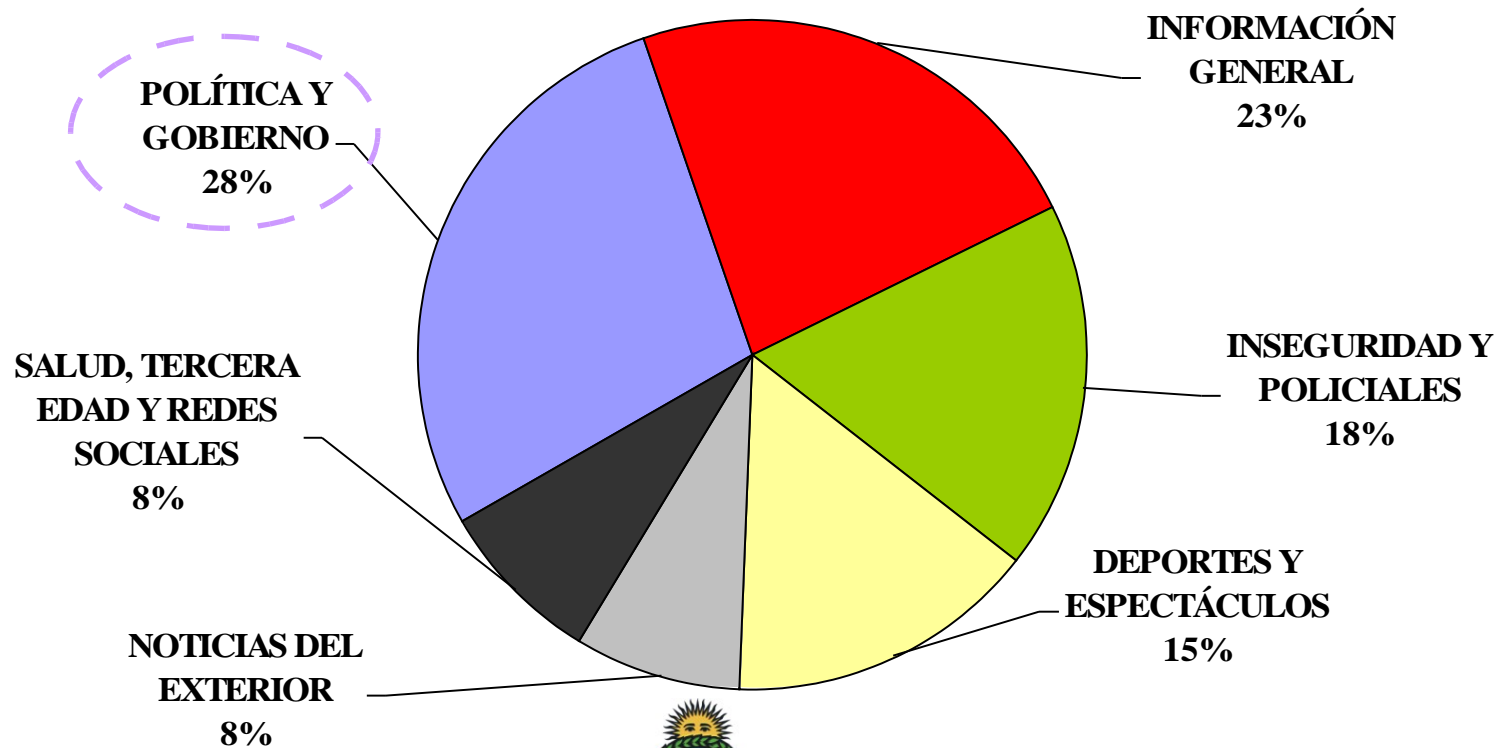

AGENDA DE NOTICIEROS DE NOVIEMBRE DE 2006

¿Cómo se distribuyeron los temas?
(Base=1619 unidades informativas)

Presidencia de la Nación
COMFER
Comité Federal de Radiodifusión