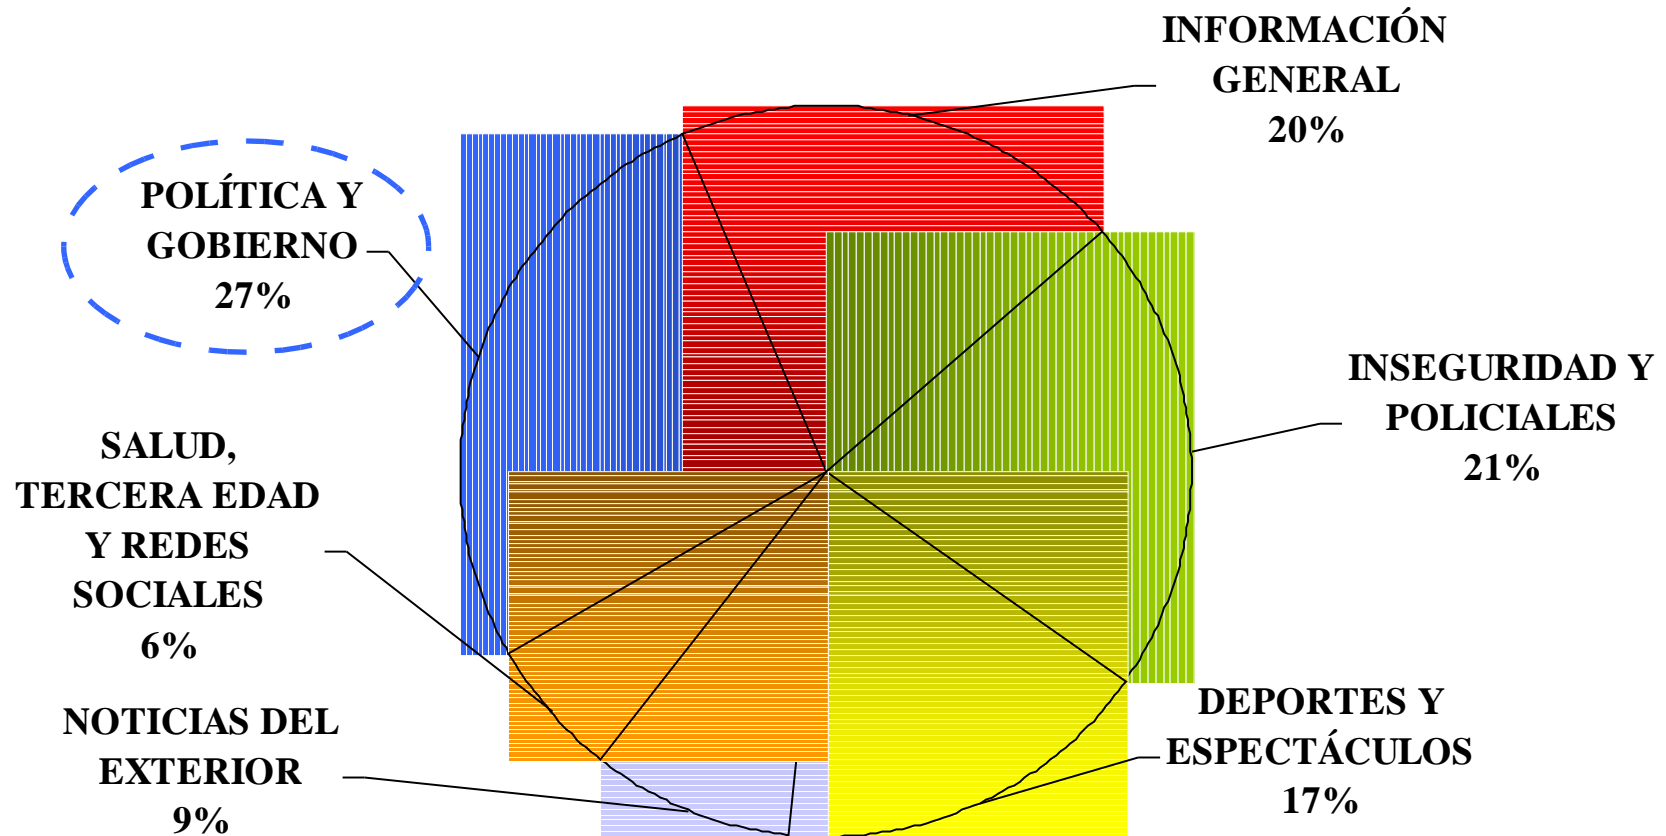

AGENDA DE NOTICIEROS DE DICIEMBRE DE 2006

¿Cómo se distribuyeron los temas?
(Base=1363 unidades informativas)

Presidencia de la Nación
COMFER
Comité Federal de Radiodifusión