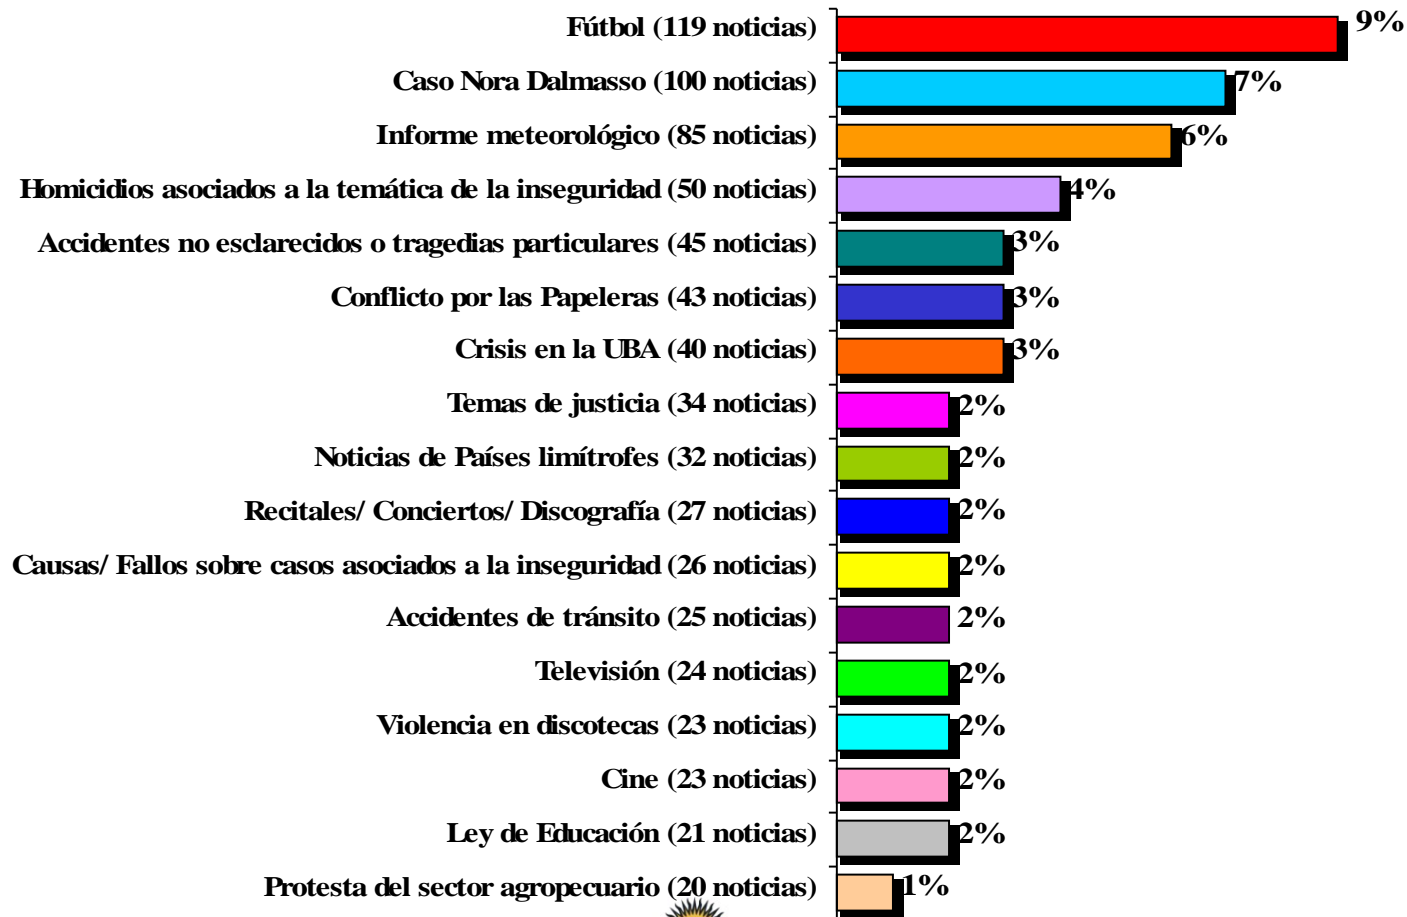

RANKING DE INFORMACIONES DE LA AGENDA DE DICIEMBRE/2006

(Base=1363 unidades informativas)

-Se consideran las 17 primeras noticias del Ranking. No suma 100-

Presidencia de la Nación
COMFER
Comité Federal de Radiodifusión