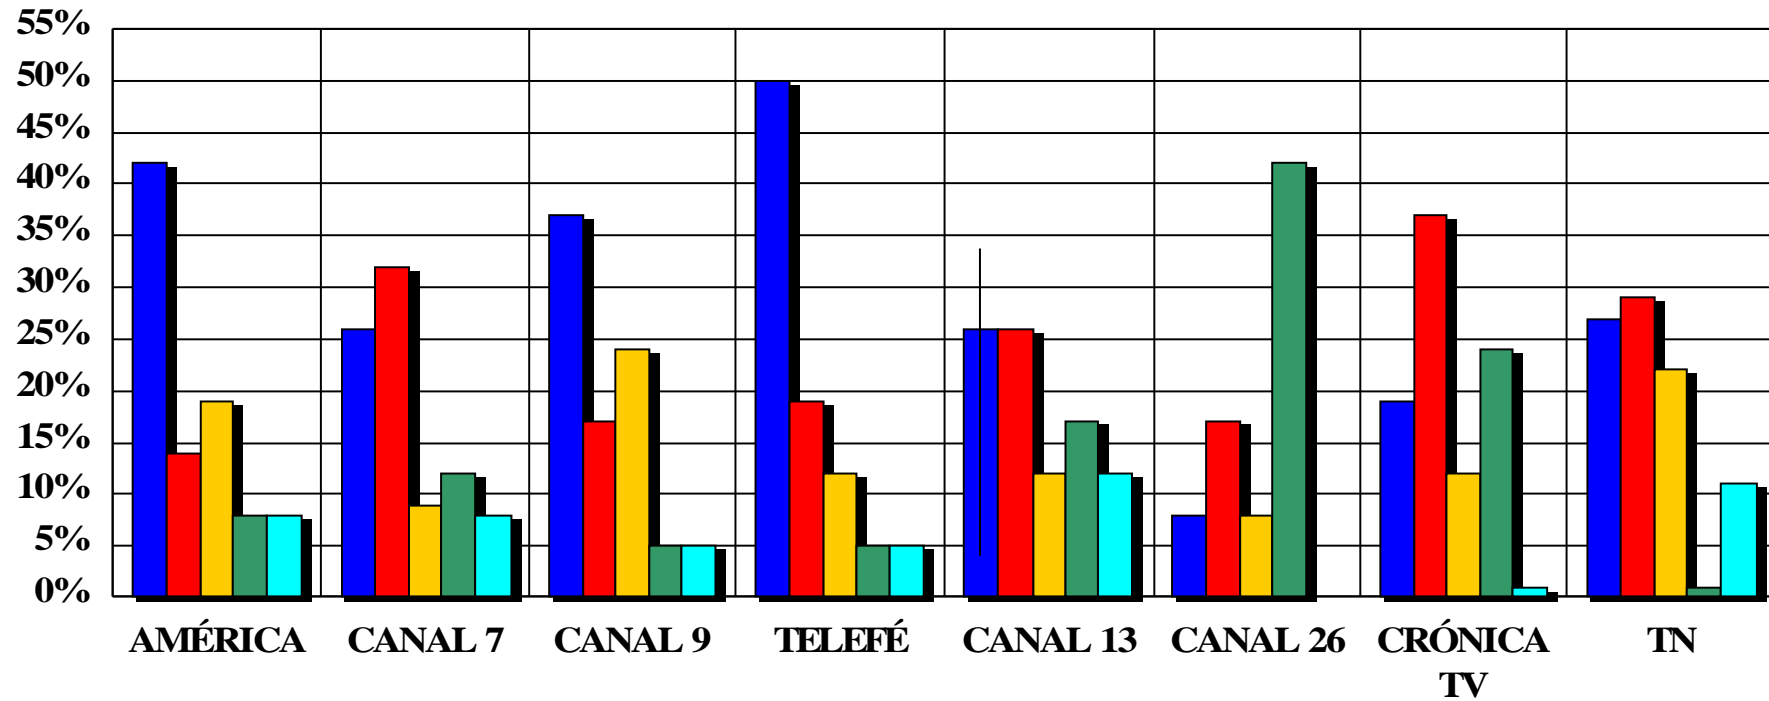

AGENDA DE POLÍTICA Y GOBIERNO
(Base=363 unidades informativas -27% de las noticias s/Gráfico de página 5)

**PRINCIPALES SUBTEMAS DE LA AGENDA DE POLÍTICA
Y GOBIERNO POR EMISORA**
(Base=363 unidades informativas -
27% de las noticias s/Gráfico de página 5- % no suma 100)