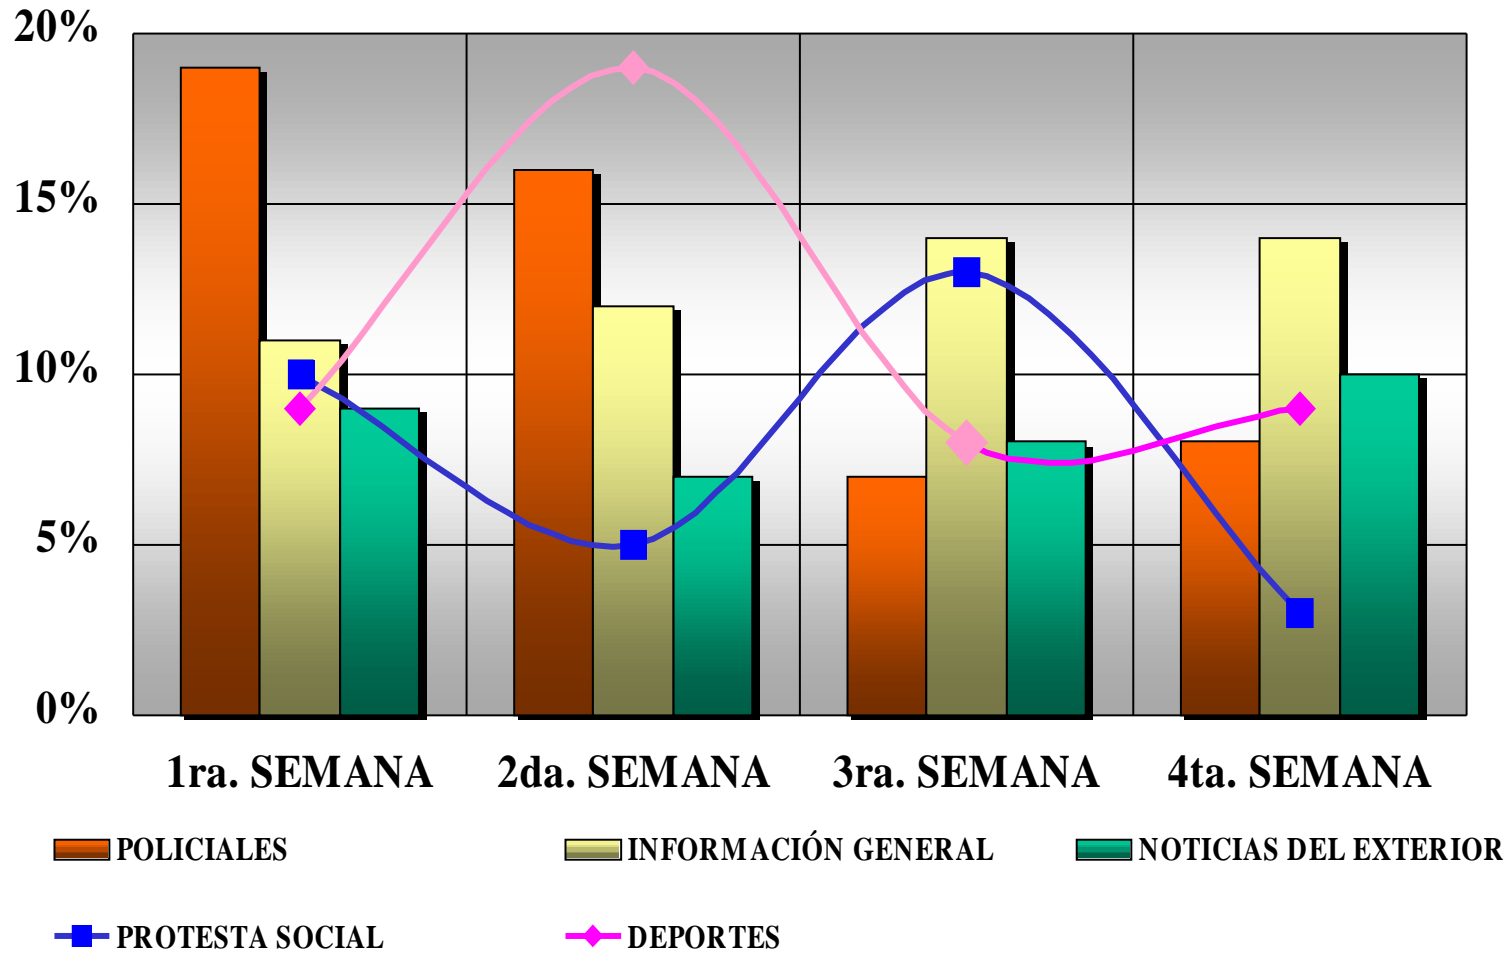

EVOLUCIÓN DE LOS 5 PRINCIPALES SUBTEMAS DE DICIEMBRE DE 2006

(% no suma 100)

Informe **Agenda** Diciembre/ 2006

Presidencia de la Nación
COMFER
Comité Federal de Radiodifusión