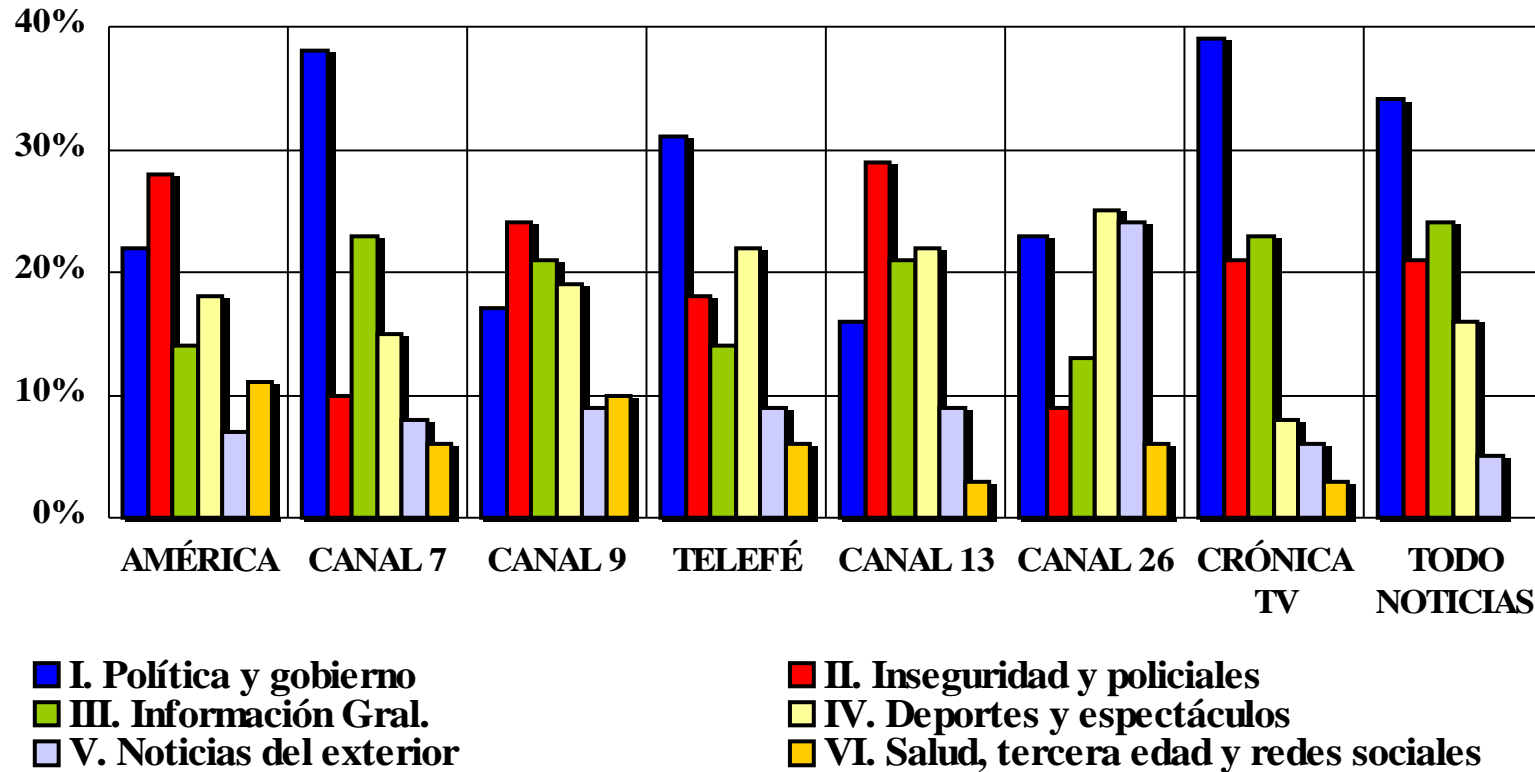

AGENDA DE NOTICIEROS CATEGORÍAS TEMÁTICAS POR EMISORA

Los temas de *Política y Gobierno* ocupan un lugar destacado en los noticieros de Canal 7 y Telefé y en las continuidades informativas de Crónica TV y TN; en tanto que las noticias sobre *Inseguridad y Policiales* se ubican en primer lugar en los noticieros de América, Canal 9 y Canal 13.