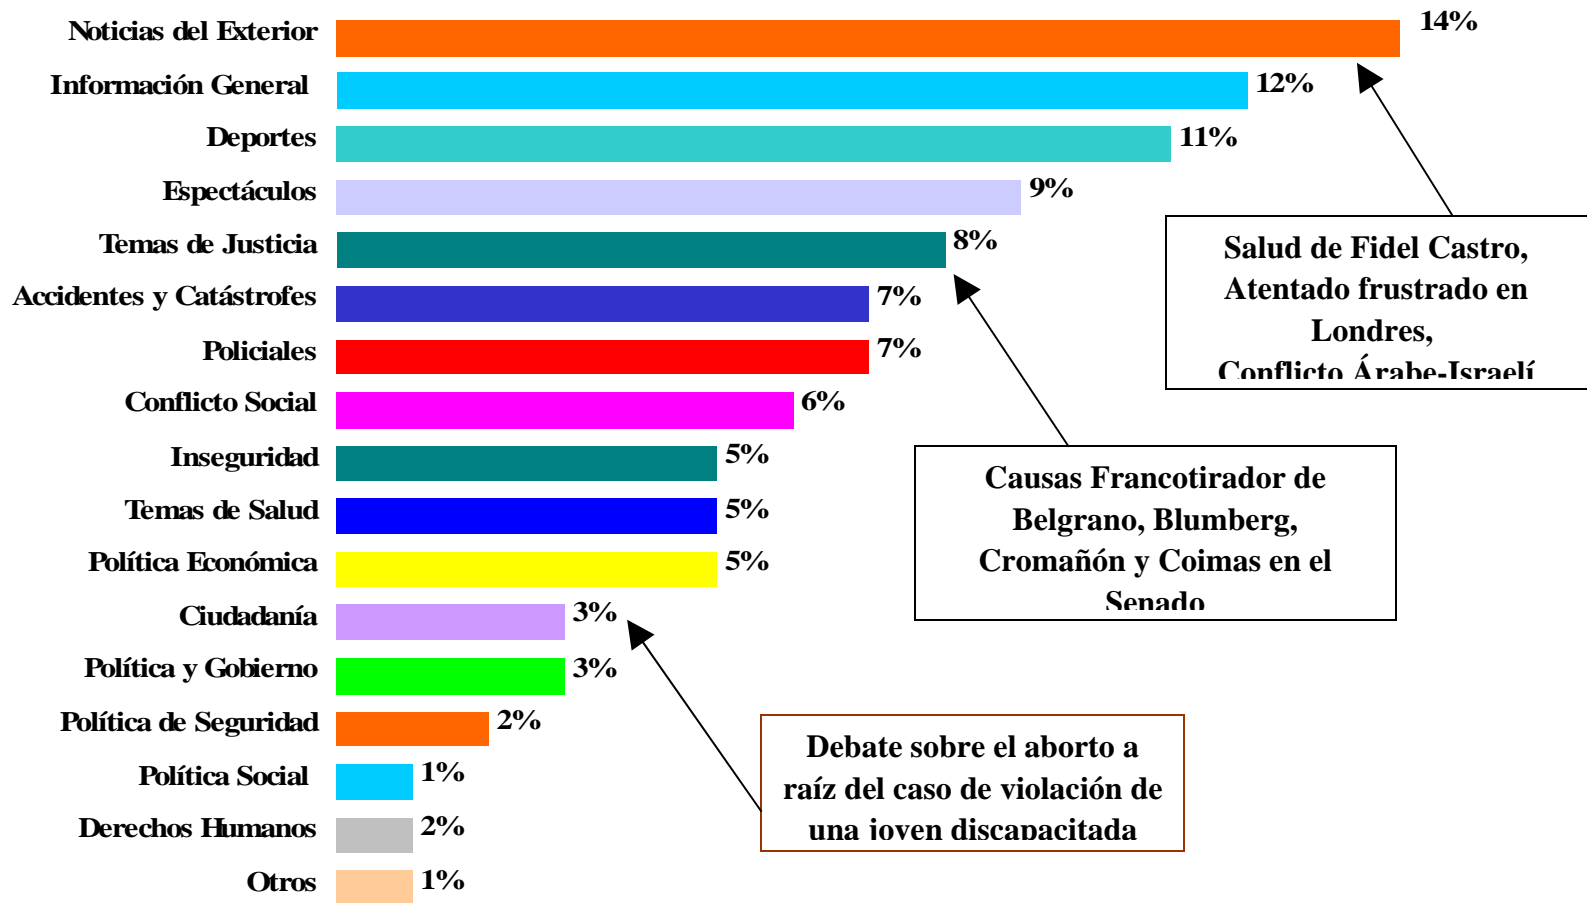

Salud, Tercera Edad y Redes Sociales	Columnas de salud	Redes sociales
	Información sobre la tercera edad	Temas de pobreza y desnutrición

AGENDA DE NOTICIEROS DE AGOSTO DE 2006

¿Cómo se distribuyeron los temas?

(Base=1759 unidades informativas)

Presidencia de la Nación
COMFER
Comité Federal de Radiodifusión

AGENDA DE NOTICIEROS TEMAS POR EMISORA

Los temas de *Política y Gobierno* ocupan el primer lugar en todas las emisoras con excepción de los noticieros de **Canal 13** y la continuidad Informativa de **Canal 26**

AGENDA DE AGOSTO DE 2006 DESAGREGADA POR SUBTEMAS
(Base=1759 unidades informativas)

EVOLUCIÓN DE LOS CINCO PRINCIPALES SUBTEMAS DE AGOSTO DE 2006

Se consideran sólo las 5 principales noticias: % no suman 100