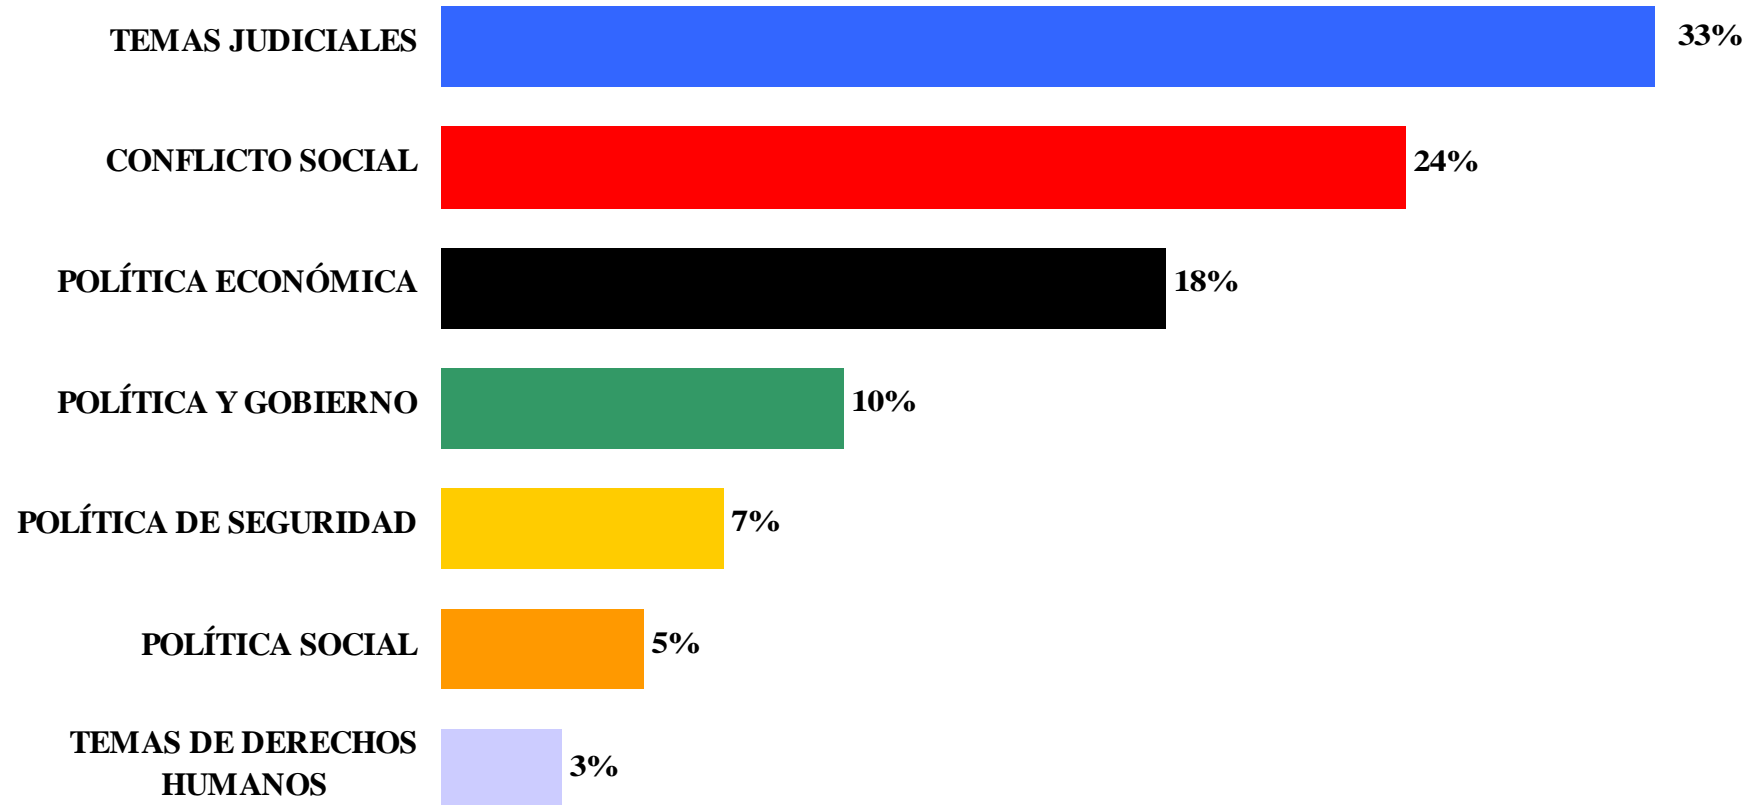

AGENDA DE POLÍTICA Y GOBIERNO

(Base=446 unidades informativas - 25% de las noticias s/Gráfico de página 5)