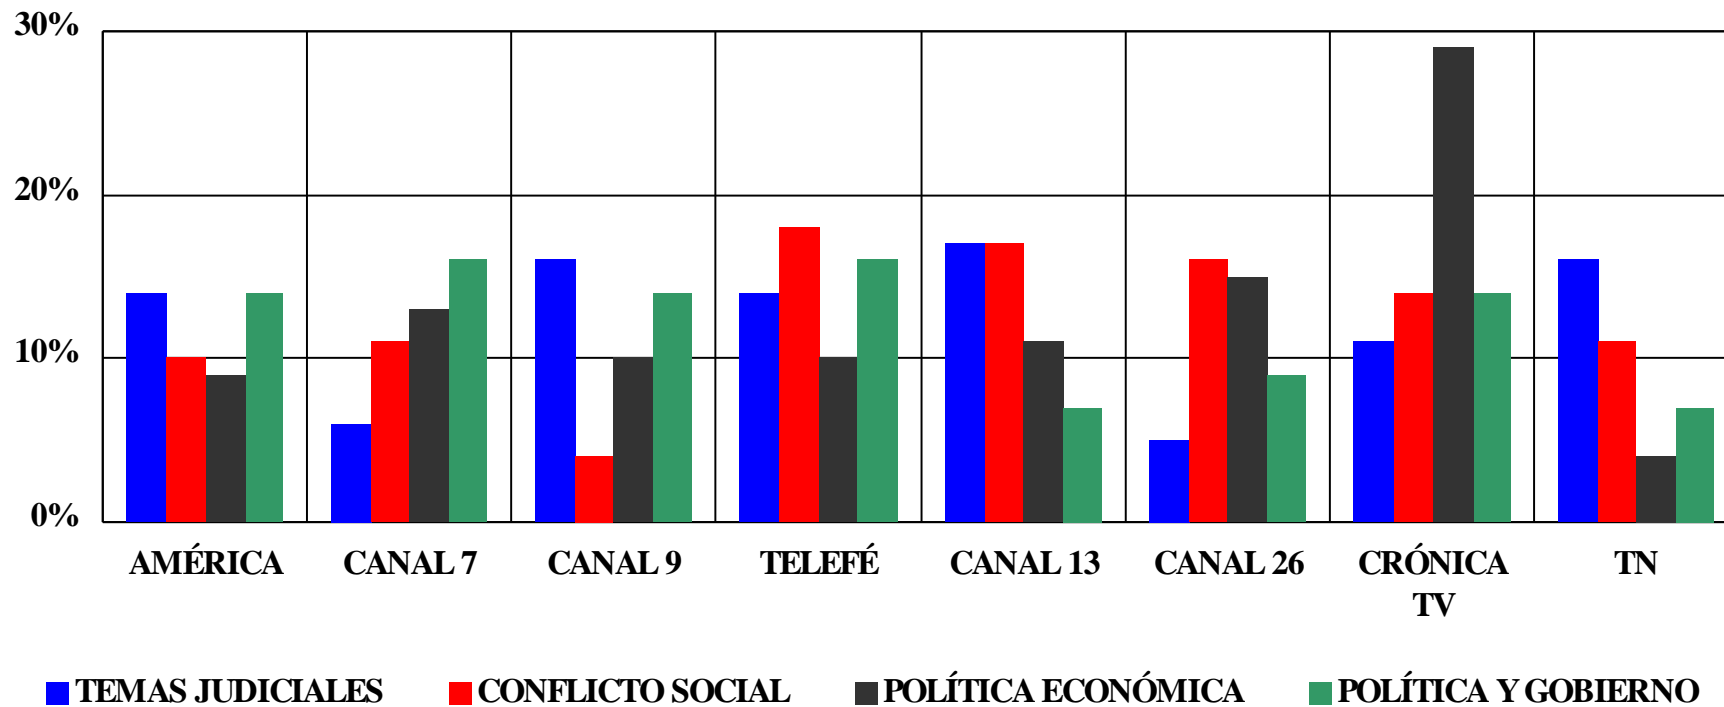

**PRINCIPALES TEMAS DE LA AGENDA DE POLÍTICA
Y GOBIERNO POR EMISORA**
(Base=446 unidades informativas -
25% de las noticias s/Gráfico de página 5)

% no suman 100, se consideran sólo los 4 principales temas

Presidencia de la Nación
COMFER
Comité Federal de Radiodifusión