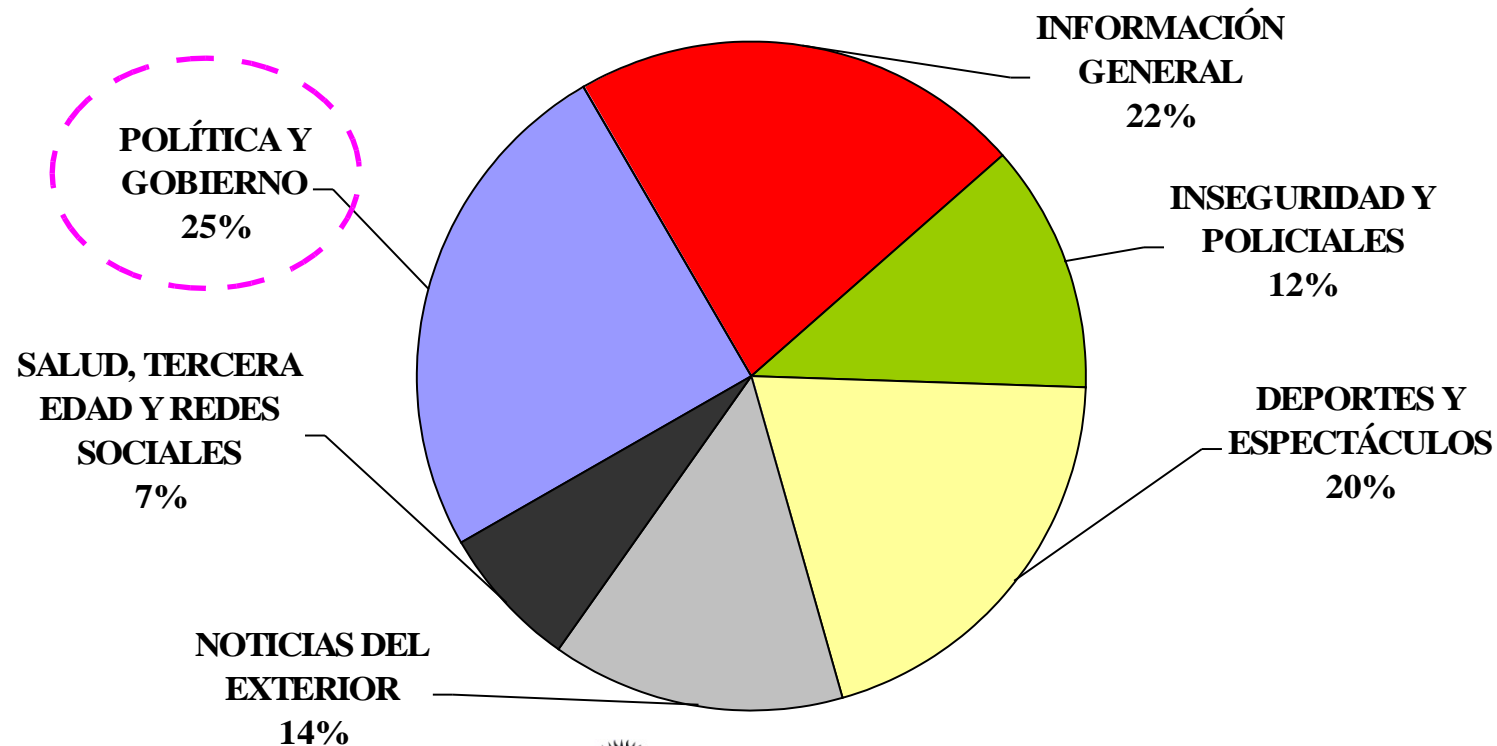

AGENDA DE NOTICIEROS DE AGOSTO DE 2006

¿Cómo se distribuyeron los temas?

(Base=1759 unidades informativas)

Presidencia de la Nación
COMFER
Comité Federal de Radiodifusión