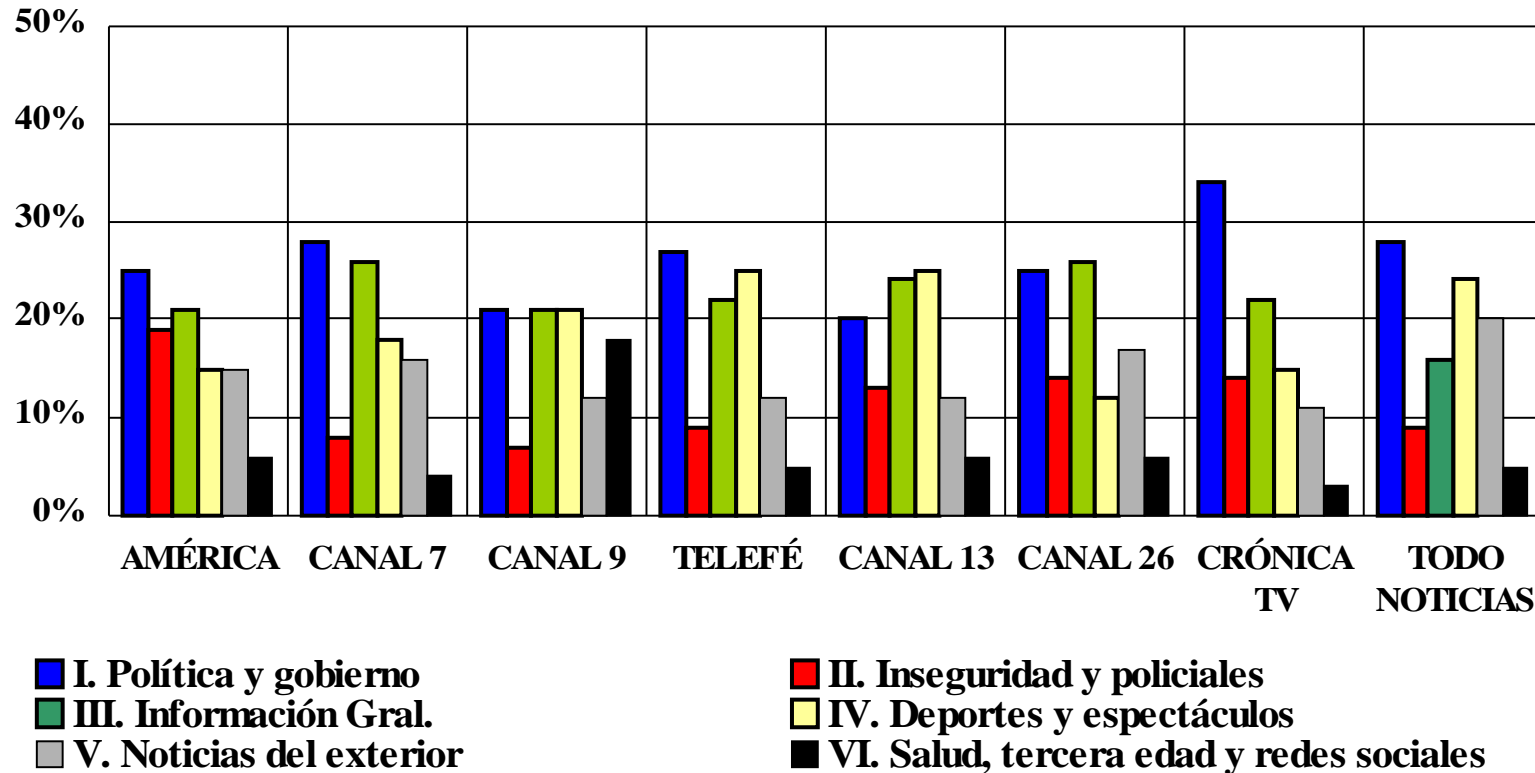

AGENDA DE NOTICIEROS TEMAS POR EMISORA

Los temas de *Política y Gobierno* ocupan el primer lugar en todas las emisoras con excepción de los noticieros de **Canal 13** y la continuidad Informativa de **Canal 26**