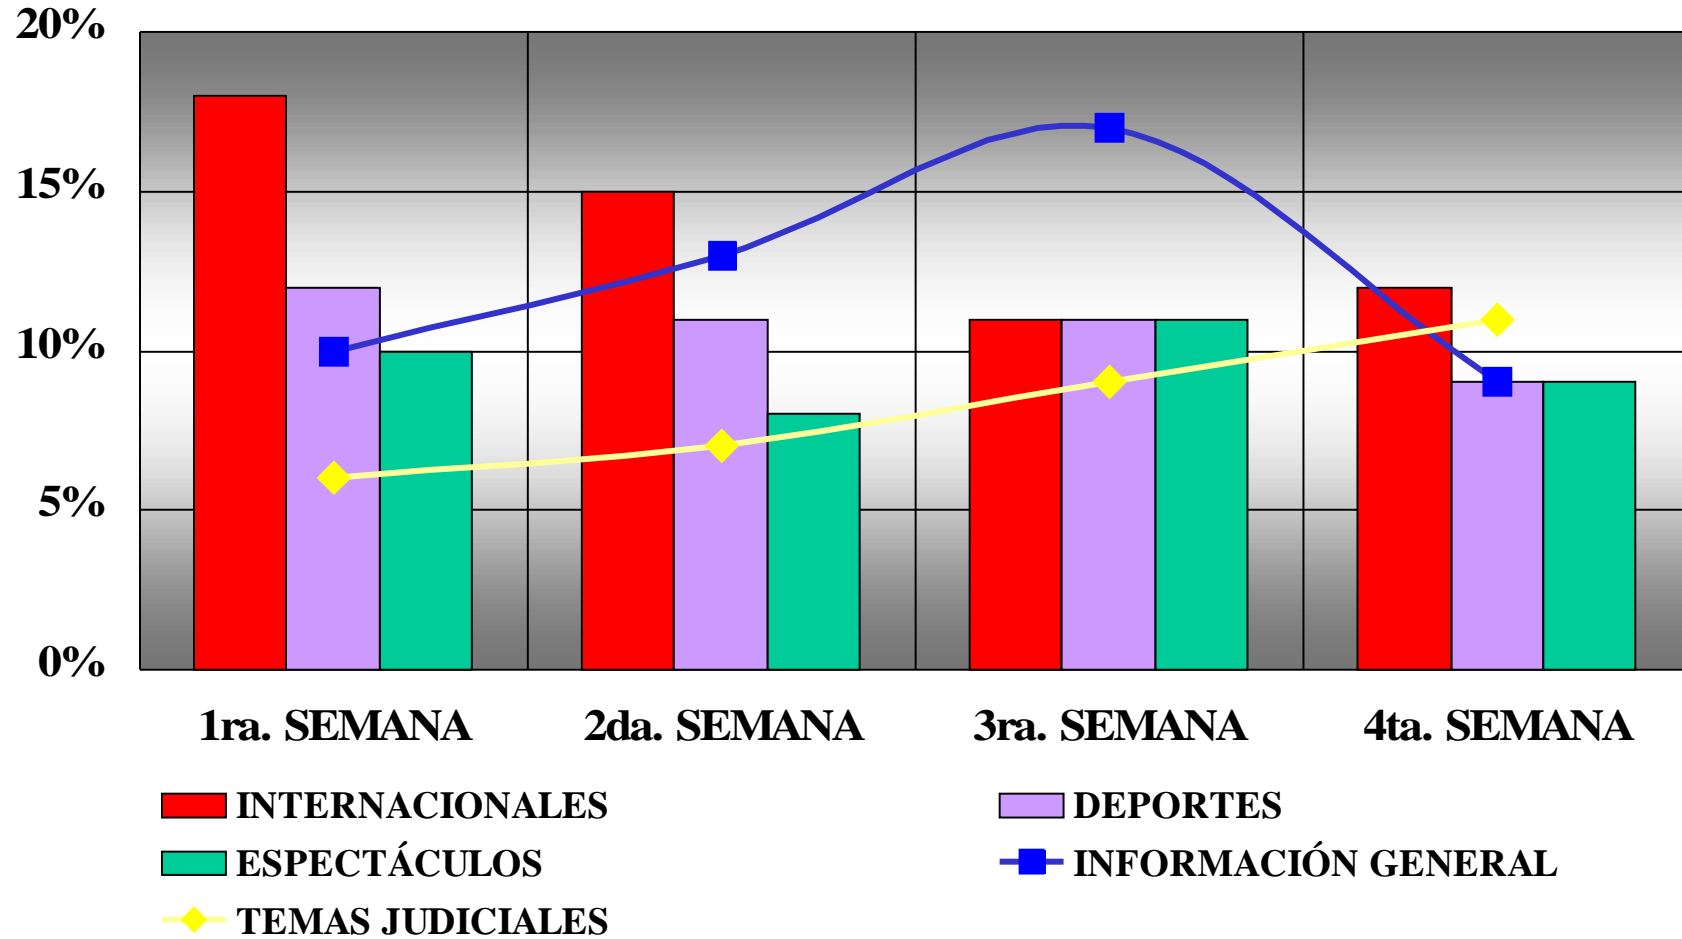

Es una herramienta de investigación que permite medir la cobertura televisiva de sucesos noticiables locales y del exterior.

Es un *monitor* sistemático de la Agenda de las diferentes ediciones de los noticieros de Aire y Cable.

Es un estudio basado en datos empíricos que permite estimar estadísticamente la fijación de la Agenda temática y la estrategia de distribución de las informaciones que ejecutan los noticieros.

FICHA METODOLÓGICA

(Base=1759 unidades informativas)

Presidencia de la Nación
COMFER
Comité Federal de Radiodifusión

AGENDA DE NOTICIEROS TEMAS POR EMISORA

Los temas de *Política y Gobierno* ocupan el primer lugar en todas las emisoras con excepción de los noticieros de **Canal 13** y la continuidad Informativa de **Canal 26**

AGENDA DE AGOSTO DE 2006 DESAGREGADA POR SUBTEMAS
(Base=1759 unidades informativas)

EVOLUCIÓN DE LOS CINCO PRINCIPALES SUBTEMAS DE AGOSTO DE 2006

Se consideran sólo las 5 principales noticias: % no suman 100